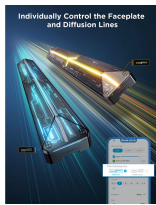

Nom produit : Applique mural gaming LED RGBIC - GOVEE - H6063 (4+1)
Code Rav : 35605265

www.ravate.com

Description :

L'Applique murale Govee Gaming est un éclairage connecté conçu pour offrir une ambiance immersive aux amateurs de jeux vidéo. Dotée de la technologie RGBIC, elle permet un affichage dynamique avec une palette de 16 millions de couleurs et des effets personnalisables via l'application Govee Home. Compatible avec Alexa et Google Assistant, elle prend en charge le contrôle vocal pour ajuster l'éclairage sans interruption. Son installation modulaire permet de créer des formes uniques, tandis que la synchronisation musicale adapte les effets lumineux au rythme du son. Avec une connectivité Wi-Fi et Bluetooth, une intensité ajustable et des panneaux interchangeable, cette applique est idéale pour enrichir l'expérience visuelle d'un setup gaming moderne.