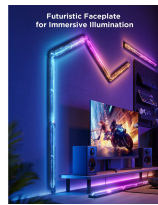

Nom produit : Applique mural gaming LED RGBIC - GOVEE - H6063 (4+1)
Code Rav : 35605265

www.ravate.com