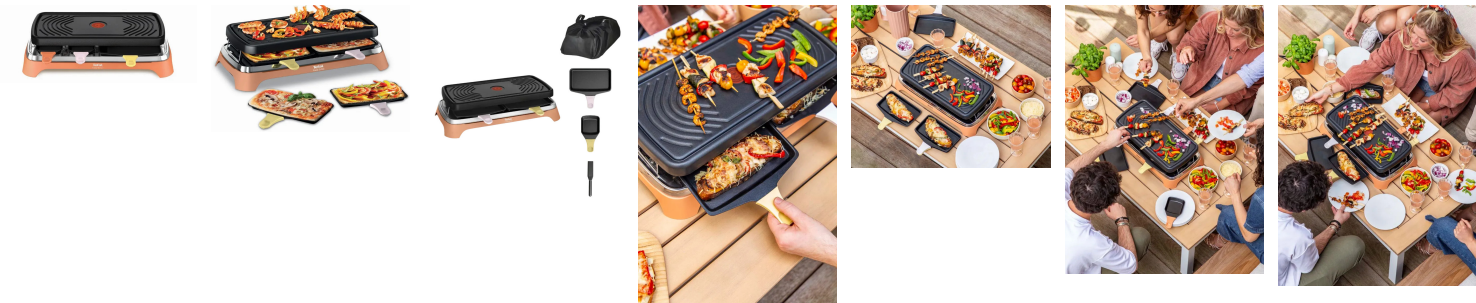

Nom produit : Machine à raclette Food & Co avec sac de transport 8 spatules Noir - TEFAL - RE651JF0
Code Rav : 30603713

www.ravate.com

Description :

La machine à raclette TEFAL Food & Co RE651JF0 est idéale pour partager un repas convivial jusqu'à huit personnes. Avec ses 1450 W, elle chauffe rapidement et sa plaque gril antiadhésive assure une cuisson homogène. L'indicateur Thermo-Spot vous guide pour démarrer à la bonne température. Les 12 poêlons et 8 spatules fournis sont lavables au lave-vaisselle, tout comme la plaque amovible. Grâce à son sac de transport inclus, elle se range et se déplace facilement. Son format rectangulaire s'intègre aisément à table, pour des soirées raclette conviviales et bien organisées.

Caractéristiques

Couleur principale :	Noir
Retrait en magasin :	non
Marque :	TEFAL
Nom du produit :	Machine à raclette Food & Co avec sac de transport 8 spatules
Couleur :	Noir
Type de produit :	Raclette et gril
Gamme :	Food & Co
Modèle :	RE651JF0
Matière du socle :	Thermoplastique
Nombre de personnes :	8
Puissance :	1450 W
Indicateur Thermospot :	Oui
Source de chaleur :	Electrique
Thermostat réglable :	Non
Longueur du cordon (en m) :	1,1
Interrupteur marche/arrêt :	Oui
Maintien au chaud :	Non
Design :	Forme rectangulaire
Plaque(s) réversible(s) :	Non
Nombre de plaque(s) :	1
Matière de/des plaque(s) :	Revêtement anti-adhésif
Revêtement de/des plaque(s) :	Anti-adhésif
Plaque(s) amovible(s) :	Oui
Plaque(s) supplémentaire(s) :	Non
Plaque(s) compatible(s) lave-vaisselle :	Oui
Nombre de poêlons :	12
Revêtement anti-adhésif :	Oui