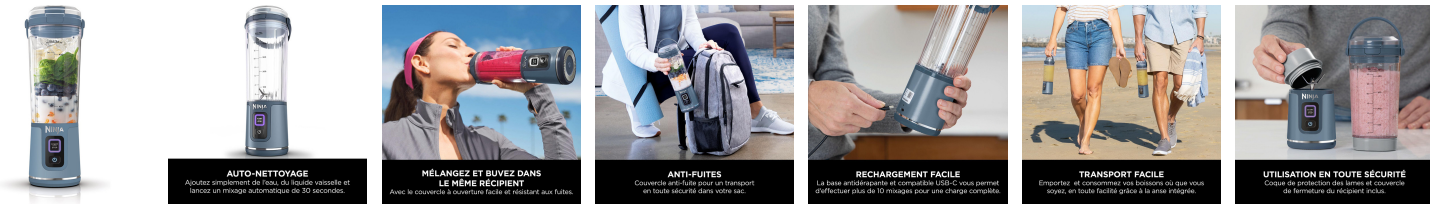

www.ravate.com

Description :

Préparez des smoothies où que vous soyez avec le blender portable Blast 530 mL de NINJA, modèle BC151EUNV. Sa technologie Pro Extractor Blade® offre un mixage optimal des fruits congelés, glaces ou légumes. Rechargeable via USB-C, il profite d'environ 2 heures d'autonomie pour un usage nomade. La tasse sans BPA, dotée d'un couvercle anti-fuite et d'une poignée de transport, permet de boire directement après le mixage. Compact et léger, l'appareil se glisse aisément dans un sac. En 30 secondes, son système autonettoyant simplifie l'entretien avec un peu d'eau et de détergent. Idéal au quotidien, il allie praticité, performance et design moderne bleu denim.

Caractéristiques

Couleur principale :	Bleu
Retrait en magasin :	non
Marque :	NINJA
Nom du produit :	Blender portable Blast
Couleur :	Bleu Denim
Type de produit :	Mixeur
Gamme :	Blast
Modèle :	BC151EUNV
Technologie :	Technologie Pro Extractor Blade®
Capacité :	530 ml (470 ml capacité de remplissage maximale)
Puissance :	50 W
Voltage :	5 V
Batterie :	Rechargeable via USB-C, autonomie jusqu'à 2 heures
Nombre de vitesses :	1
Caractéristiques :	Tasse rechargeable USB-C sans BPA, couvercle résistant aux fuites, bec verseur, poignée de transport, couvre-lames, câble USB-C
Accessoires inclus :	Base moteur USB-C, tasse de 530 ml, couvercle, couvre-lames, câble USB-C, guide de recettes
Mode d'emploi :	Inclus
Fonctionnalités spéciales :	Mixe des ingrédients congelés et de la glace, Mélange et boisson directement dans la tasse, Autonettoyage avec de l'eau et du détergent en 30 secondes, Couvercle et tasse compatibles lave-vaisselle (base non compatible)
Conception :	Anti-éclaboussures, facile à nettoyer, parts lavables au lave-vaisselle
Dimensions :	H 270 mm x L 90 mm x P 85 mm
Poids :	790 g
Dimensions d'emballage :	320 x 100 x 100 mm
Emballage :	1,26 kg (emballage)