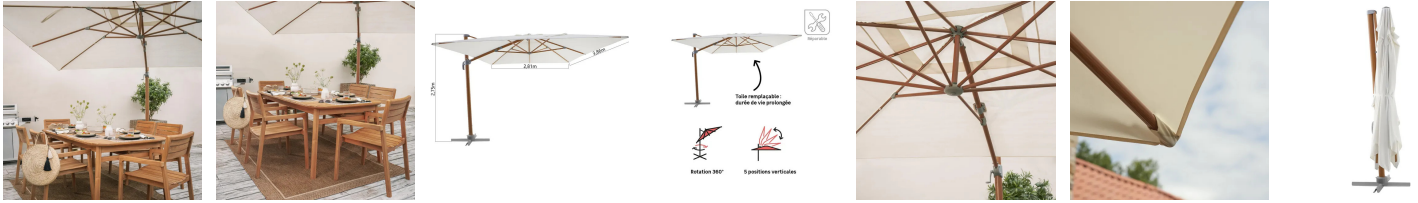

Nom produit : Parasol déporté en aluminium effet teck blanc AGORA
Code Rav : 27810392

www.ravate.com

Description :

Apportez élégance, confort et fonctionnalité à votre extérieur avec le **parasol déporté AGORA** de **NATERIAL**. Conçu pour créer une **ombre généreuse et ajustable**, il vous garantit des instants de détente à l'abri du soleil, à tout moment de la journée.

Protection solaire optimale & usage tout confort

- **Toile rectangulaire de 386 x 281 cm** : idéale pour couvrir une grande table jusqu'à 8 personnes
- **Haute protection UV** : bloque jusqu'à **98 % des rayons UV** grâce à son épaisseur (250 g/m²)
- **Parasol orientable** : inclinaison latérale + mât pivotant à 360° pour suivre la course du soleil
- **Ouverture facile** : manivelle et poignée latérale pour un déploiement sans effort

Un design moderne à l'esprit naturel

- **Mât en aluminium effet bois** : l'aspect teck apporte chaleur et authenticité
- **Toile blanche élégante** : s'accorde parfaitement avec les mobiliers en bois clair (gamme Oasis ou Aurora)
- **Structure robuste** : aluminium & acier résistant à la corrosion et à l'humidité

Le **parasol AGORA** est le choix parfait pour profiter de vos repas et moments de repos en extérieur, à l'ombre et avec style. Son **design contemporain** et sa **technologie déportée** en font un allié indispensable de vos étés.