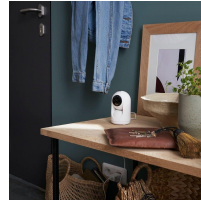

Nom produit : Camera interieure filaire connectee enki lexman
Code Rav : 28054459

www.ravate.com

Description :

Discrète, design et performante, la caméra motorisée **Lexman 2** vous permet de surveiller votre intérieur à distance en toute simplicité. Grâce à sa **connexion Wi-Fi** et sa compatibilité avec l'application **Enki**, vous recevez instantanément une **alerte sur votre smartphone** en cas de détection de mouvement ou de son suspect.

Dotée d'une **vision panoramique à 355°** avec **inclinaison verticale de 180°**, elle suit les déplacements en temps réel pour ne rien manquer. Elle offre une **image en Full HD 1080p**, et bascule automatiquement en **vision infrarouge** pour une surveillance efficace, même de nuit.

Polyvalente, elle peut aussi servir de **babyphone**, grâce à son **microphone et haut-parleur intégrés** qui permettent de communiquer à distance. Elle accepte les **cartes microSD** (jusqu'à 128 Go) pour enregistrer les images détectées.

Avec son **mode privé** activable à tout moment, la confidentialité est assurée. Facile à installer, livrée avec son **câble d'alimentation**, cette caméra est l'alliée idéale pour une **surveillance intérieure connectée et sereine**.