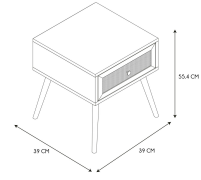

Nom produit : Table de chevet Bali - HOME DECO FACTORY - HD7456  
Code Rav : 38110711

[www.ravate.com](http://www.ravate.com)

## Description :

Rehaussez la décoration d'une chambre à coucher avec cette table de chevet BALI ultra-design ! Vous apprécierez son style design et tropical ! Profitez également d'un tiroir pour ranger vos petits effets personnels en toute discrétion.

## Caractéristiques

Couleur principale :	Naturel
Retrait en magasin :	non
Dimensions :	39 x 55.4 x 39cm
Matière :	Bois - Panneaux de particules