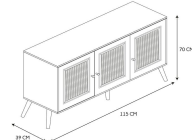

Nom produit : Meuble TV Bali rotin - HOME DECO FACTORY - HD7457
Code Rav : 87805943

www.ravate.com

Description :

Design et pratique, le meuble TV Bali vous ravira ! Un meuble TV fonctionnel qui vous permet de ranger et d'organiser vos télécommandes, vos DVD ainsi que pour organiser le câblage. Ce meuble apportera une touche élégante et sophistiquée à votre salon ou votre chambre ! Dimensions : 115 x 56.5 x 39cm

Caractéristiques

Couleur principale :

Naturel

Retrait en magasin :

non

Dimensions :

115 x 56.5 x 39cm