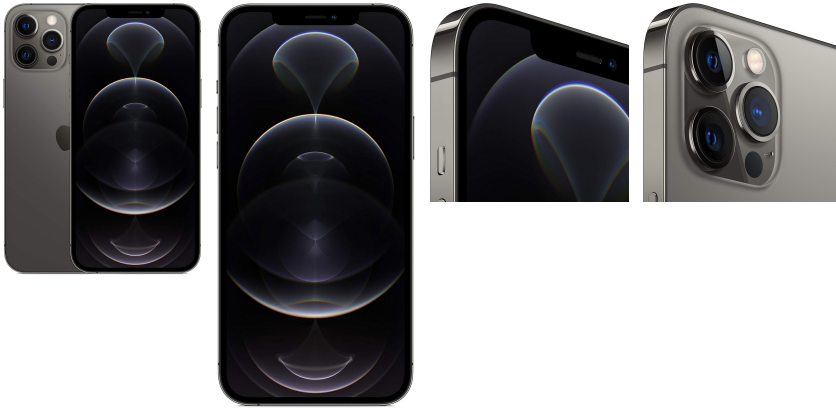

Nom produit : Smartphone iPhone 12 Pro Max graphite 128Go reconditionné
excellent état - APPLE - LARIPH12PROMAX128G
Code Rav : 34503378

www.ravate.com

Description :

Le iPhone 12 Pro Max graphite, reconditionné en grade A, offre une qualité comme neuf tout en étant plus respectueux de l'environnement. Avec 128 Go de mémoire interne, cet iPhone offre un espace suffisant pour vos photos, vidéos et applications. Son écran Super Retina XDR de 6,7 pouces, combiné à la technologie HDR10, garantit des visuels immersifs avec des couleurs éclatantes et des noirs profonds. Animé par la puce A14 Bionic, il reste rapide et performant, même pour les tâches les plus exigeantes. Côté photographie, son triple capteur photo avec scanner LiDAR permet des clichés professionnels et des portraits d'une qualité exceptionnelle. Profitez également de ses capacités 5G et d'une autonomie prolongée, le tout dans une finition bleu élégante et intemporelle.

Caractéristiques

Couleur principale :	Gris
Indice de réparabilité :	6
Retrait en magasin :	non
État :	reconditionné grade A
Taille :	6,7 pouces Super Retina XDR OLED
Résolution :	2778 x 1284 pixels (458 ppp)
Technologie :	HDR10, Dolby Vision
Protection :	Ceramic Shield (verre renforcé)
Matériau :	Cadre en acier inoxydable, dos en verre mat
Processeur :	Puce A14 Bionic
RAM :	6 Go
Stockage :	128 Go (non extensible)
Triple capteur :	12 MP (f/1.6) – Capteur principal, 12 MP (f/2.2) – Téléobjectif (zoom optique 2,5x), 12 MP (f/2.4) – Ultra grand-

Nom produit : Smartphone iPhone 12 Pro Max graphite 128Go reconditionné
excellent état - APPLE - LARIPH12PROMAX128G
Code Rav : 34503378

www.ravate.com

Caméra frontale :

Vidéo :

Batterie :

Autonomie :

Recharge rapide :

Poids :

angle

12 MP

Enregistrement en 4K Dolby Vision HDR jusqu'à 60 i/s.

Batterie Li-Ion de 3 687 mAh

Jusqu'à 20 heures de lecture vidéo

Jusqu'à 50 % en 30 minutes avec un adaptateur 20W ou plus.

MagSafe et Qi.