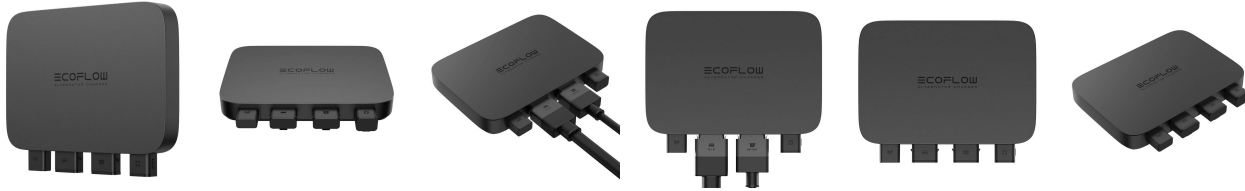

Nom produit : Chargeur d'alternateur 800 W Noir - ECOFLOW
Code Rav : 31021029

www.ravate.com

Description :

Le chargeur d'alternateur 800 W pour voiture EcoFlow offre une solution de recharge rapide et efficace pour vos stations électriques portables. Conçu pour convertir l'énergie de votre véhicule en électricité utilisable, il permet de recharger vos batteries EcoFlow pendant vos trajets. Sa technologie intelligente optimise la puissance sans compromettre la batterie de votre voiture, assurant une recharge sûre et contrôlée. Compact et robuste, il s'installe facilement dans tout véhicule équipé d'un alternateur standard. Idéal pour les voyageurs, professionnels nomades ou adeptes de road trips, il garantit une autonomie énergétique prolongée, en toute simplicité, sans dépendre des prises classiques.

Caractéristiques

Couleur principale :	Noir
Retrait en magasin :	non
Marque :	ECOFLOW
Nom du produit :	Chargeur d'alternateur 800 W
Couleur :	Noir
Type de produit :	Chargeur de voiture
Modèle :	5015501001
Fréquence Wi-Fi :	2412 MHz - 2472 MHz
Puissance de sortie Wi-Fi maximale :	