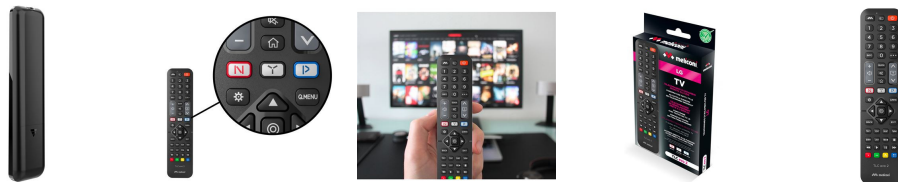

Nom produit : Télécommande TLC EVO.2 pour TV LG - MELICONI - MEL808042
Code Rav : 87404461

www.ravate.com

Description :

La télécommande TLC EVO.2 de Meliconi est spécialement conçue comme solution de remplacement dédiée aux téléviseurs LG. Prête à l'emploi, elle ne nécessite aucune programmation, offrant une prise en main immédiate et intuitive. Elle reprend l'ensemble des fonctions essentielles et avancées des télécommandes d'origine LG, incluant les accès directs aux menus Smart TV et aux applications principales. Son design noir élégant et ergonomique assure une utilisation confortable au quotidien. Robuste et fiable, la télécommande TLC EVO.2 est idéale pour remplacer efficacement une télécommande défectueuse ou perdue.

Caractéristiques

Couleur principale :	Noir
Retrait en magasin :	non
Marque :	MELICONI
Nom du produit :	Télécommande TLC EVO.2
Couleur :	Noir
Type de produit :	Télécommande pour téléviseur
Modèle :	TLC EVO.2
Compatibilité :	Téléviseurs LG à infrarouge avec TNT intégré
Programmation :	Prête à l'emploi, aucune configuration requise
Fonctions disponibles :	Accès à 100 % des fonctions des télécommandes d'origine
Touches d'accès direct :	Netflix, YouTube, Amazon Prime Video
Touche SMART HOME :	Accès direct au menu des applications
Fonctions secondaires :	Accessibles via la touche « M »
Signal infrarouge :	Grand-angle et longue portée
Voyant de contrôle :	Confirmation de la transmission du signal
Mémoire :	Sauvegarde permanente de la configuration même sans piles
Protection :	Système anti-inversion des piles
Alimentation :	2 piles AAA/LR03 1,5 V (non incluses)
Garantie :	2 ans
Format compact :	Oui
Dimensions :	19,5 cm x 4,5 cm x 1,5 cm
Poids :	80 g