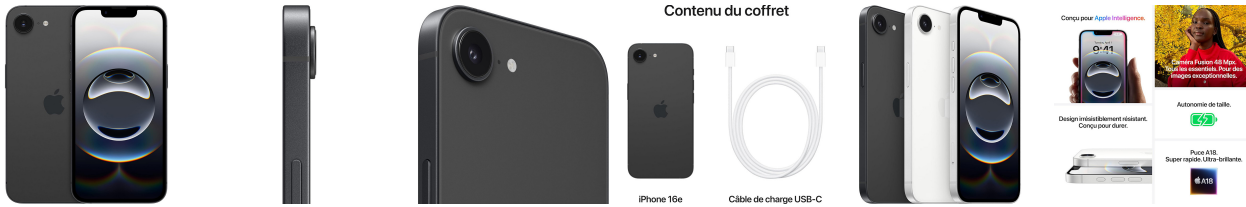

www.ravate.com

Description :

L'iPhone 16e d'Apple, en finition noire, dispose d'un écran OLED Super Retina XDR de 6,1 pouces avec technologie HDR10 et une luminosité HDR allant jusqu'à 1200 nits. Propulsé par la puce A18, il associe performance et efficacité grâce à ses 8 Go de RAM. Son appareil photo arrière 48 Mpx, avec zoom optique 2x, capture des images nettes et des vidéos en Dolby Vision 4K. Il est compatible 5G, Wi-Fi 6 et USB-C. Son autonomie atteint 26 heures en lecture vidéo. Étanche IP68, il intègre Face ID, un bouton personnalisable et les fonctions d'urgence par satellite.