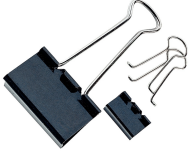

Nom produit : Boîte de 12 pinces à dessin réversibles 25 mm
Code Rav : 85831073

www.ravate.com

Description : Boîte de 12 pinces à dessin réversibles 25 mm. Ecartement 8 mm.

Caractéristiques

Dimensions Produit :	1.25 mm
Nbre d'éléments :	12
Type d'éléments :	Reversible