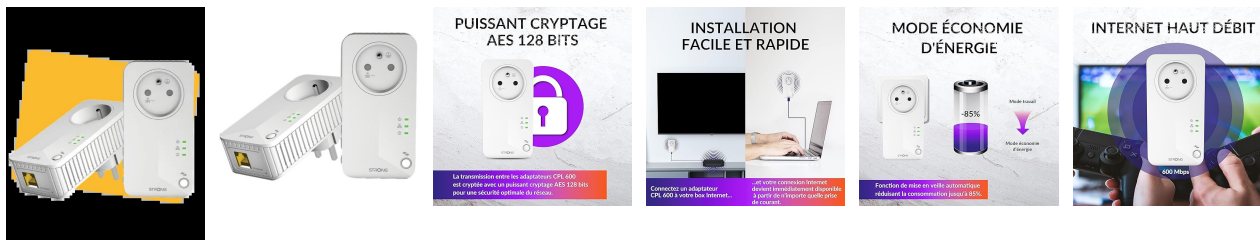

Nom produit : Kit de 2 adaptateurs CPL Powerline 600 Mbit/s Blanc - STRONG - STRONG_PLWF600_2
Code Rav : 35606058

www.ravate.com

Description :

Le kit Strong Powerline 600 permet d'étendre efficacement votre connexion internet domestique via le réseau électrique, sans nécessiter de câblage supplémentaire. Composé de deux adaptateurs, il offre un débit allant jusqu'à 600 Mbit/s, idéal pour le streaming HD, les jeux en ligne ou le télétravail. Doté d'un port Ethernet, chaque boîtier assure une connexion filaire stable pour vos appareils comme les ordinateurs, téléviseurs ou consoles. Son design compact et discret s'intègre facilement dans n'importe quelle pièce. Ce kit convient parfaitement aux logements avec des zones mal couvertes par le Wi-Fi traditionnel, assurant une navigation fluide dans toute la maison.

Caractéristiques

Couleur principale :	Blanc
Retrait en magasin :	non
Marque :	STRONG
Nom du produit :	Kit de 2 adaptateurs CPL Powerline 600
Couleur :	Blanc
Type de produit :	Kit CPL (Courant Porteur en Ligne)
Nombre d'adaptateurs :	2 adaptateurs
Taux de transfert :	Jusqu'à 600 Mbit/s
Port Ethernet :	1 x Ethernet 10/100 Mbps par adaptateur
Réseau sans fil :	Non (sans Wi-Fi)
Normes réseau :	HomePlug AV, IEEE 802.3, IEEE 802.3u
Portée :	Jusqu'à 300 mètres sur le réseau électrique
Prise intégrée :	Oui, prise filtrée 250V AC, 16A max
Sécurité :	Chiffrement AES 128 bits
Fonctionnalités :	Bouton "Connect & Secure"
LED :	Power, Powerline, Ethernet
Fréquence de fonctionnement :	2 MHz ~ 68 MHz
Alimentation :	120 – 240 V, 50/60 Hz
Contenu de l'emballage :	2 adaptateurs CPL, guide d'installation
Dimensions :	60 x 73 x 117 mm
Poids :	0,16 kg