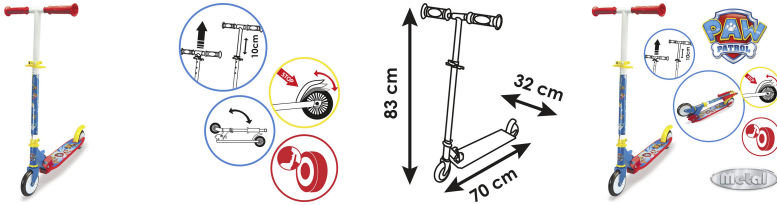

Nom produit : Patinette 2 roues pliable Paw Patrol SMOBY - Dès 5 ans
Code Rav : 85324075

www.ravate.com

Description :

Pensée pour les enfants dès 5 ans, cette patinette 2 roues pliable Paw Patrol de SMOBY combine praticité et style. Son cadre en métal robuste résiste aux usages intensifs. Le guidon ajustable s'adapte à la taille de l'enfant pour un confort optimal. Silencieux, les pneus pleins assurent une conduite fluide. Son plateau antidérapant garantit une bonne stabilité à chaque trajet. Grâce à son système pliant, elle se range facilement après utilisation. Et pour plus de sécurité, cette patinette est dotée de frein arrière. Conforme aux normes CE et EN71, elle supporte jusqu'à 50 kg.

Caractéristiques

Couleur principale :	Multicolore
Retrait en magasin :	non
Age (enfant) :	Dès 5 ans
Marque :	SMOBY
Nom du produit :	Patinette 2 roues pliable Paw Patrol
Couleur :	Multicolore
Type de produit :	Jeu en plein air
Licence :	Paw Patrol
Âge recommandé :	Dès 5 ans
Matériau cadre :	Métal robuste
Guidon :	Réglable en hauteur
Repose-pied :	Antidérapant
Roues :	Pneus pleins silencieux (avant et arrière)
Système pliable :	Barre de direction se rabat pour rangement compact
Frein :	Arrière sur roue
Charge maximale :	Environ 50 Kg
Fonctions pédagogiques :	Développe l'équilibre, la coordination et l'autonomie
Conformité :	Marquage CE – Conforme à la norme EN71
Avertissements de sécurité :	Attention! Il convient de porter un équipement de protection. 50kg max. ATTENTION! Ne convient pas aux enfants de moins de 3 ans ATTENTION! Ne pas utiliser sur la voie publique Age minimum 60 mois Petits éléments. Danger d'étouffement
Dimensions :	L70 x l32 x h83 cm
Poids :	2,07 Kg