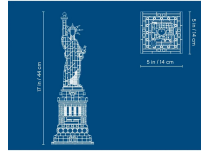

## Description :

Construisez un monument emblématique avec le set LEGO Architecture Statue de la Liberté, destiné aux passionnés dès 16 ans. Composé de 1685 pièces, il offre une reproduction fidèle de la célèbre statue, avec son piédestal richement détaillé. Les coloris beige sable et vert soulignent l'élégance de cette pièce unique. Et son socle inclut une plaque signalétique pour une présentation soignée. Ce modèle développe la précision, la concentration et la créativité, quel que soit votre âge. Il est aussi parfait comme objet de décoration. Structure conforme aux normes CE, EN71 et ASTM.

## Caractéristiques

Couleur principale :	Multicolore
Retrait en magasin :	non
Age (enfant) :	Dès 16 ans
Marque :	LEGO
Nom du produit :	Architecture statue de la Liberté
Couleur :	Beige sable et vert
Type de produit :	Jeu de construction
Âge recommandé :	Dès 16 ans
Matériau :	Plastique ABS de haute qualité
Nombre de pièces :	1685 pièces
Fonctions pédagogiques :	Développe la concentration, la précision, la créativité et la culture générale
Design :	Reproduction fidèle de la Statue de la Liberté avec piédestal détaillé
Socle :	Inclus, avec plaque signalétique
Utilisation :	Jeu de construction et objet de décoration
Entretien :	Nettoyage à sec ou avec chiffon doux
Conformité :	Marquage CE – Conforme aux normes EN71 et ASTM
Avertissements de sécurité :	Attention ! Ne convient pas aux enfants de moins de 3 ans. Petites pièces – risque d'étouffement
Dimensions assemblées :	14 x 14 x 44 cm
Poids :	Environ 1,3 Kg