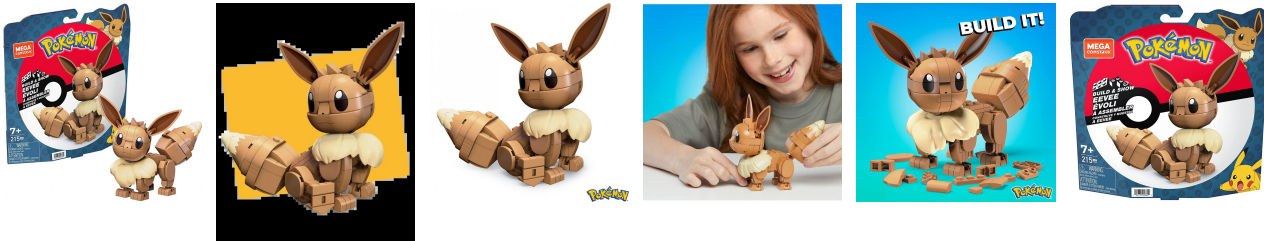

Nom produit : Mega Pokémon Évoli à construire MATTEL - Dès 7 ans
Code Rav : 85324316

www.ravate.com

Description :

Le Pokémon Évoli à construire de MEGA permet aux enfants dès 7 ans de créer leur héros préféré. Ce jeu de 228 pièces forme un Évoli articulé, facile à poser dans plusieurs positions. Il aide à développer la concentration, la patience et la dextérité pendant l'assemblage. Chaque élément s'adapte aux autres ensembles MEGA Construx et à de grandes marques compatibles. Le design fidèle à l'univers Pokémon inspire des heures de jeu et de création. Ce jouet peut aussi devenir une belle pièce de collection sur une étagère. Conforme aux normes CE, il garantit un usage sûr et adapté aux enfants.

Caractéristiques

Couleur principale :	Multicolore
Retrait en magasin :	non
Age (enfant) :	Dès 7 ans
Marque :	MATTEL
Nom du produit :	Pokémon Évoli à construire
Couleur :	Coloris unique
Type de produit :	Jeu de construction
Gamme :	Mega Construx
Âge recommandé :	Dès 7 ans
Personnage :	Évoli
Usage :	Construire et poser Évoli en plusieurs positions
Contenu :	228 pièces de construction
Compatibilité :	Compatible avec tous les ensembles MEGA Construx et autres grandes marques
Design :	Modèle inspiré Pokémon, construction modulaire
Conformité :	Marquage CE – Conforme à la norme EN71
Avertissements de sécurité :	Attention ! Ne convient pas aux enfants de moins de 7 ans.
Dimensions du produit (L x H x P) :	15,5 x 12 x 8,5 cm
Dimensions de la boîte (L x H x P) :	25,5 x 26 x 6 cm
Poids :	250 g