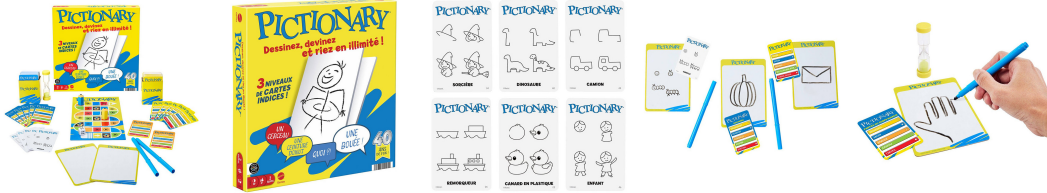

Nom produit : Pictionary MATTEL - Dès 7 ans
Code Rav : 85324324

www.ravate.com

Description :

Pictionary de MATTEL est un jeu d'ambiance conçu pour faire rire dès la première manche. Les joueurs dessinent pour faire deviner des mots, sans parler ni mimer. Avec 224 cartes, deux feutres et un tableau effaçable, chaque partie reste unique. Ce jeu encourage la créativité, renforce l'imagination et développe l'esprit d'équipe. Idéal pour les enfants, les familles ou les groupes d'amis à partir de trois joueurs. Il convient parfaitement pour animer une fête, une après-midi ou une soirée détente. Le contenu du jeu est conforme aux normes CE, pour une pratique en toute sécurité.

Caractéristiques

Couleur principale :	Multicolore
Retrait en magasin :	non
Age (enfant) :	Dès 7 ans
Marque :	MATTEL
Nom du produit :	Pictionary
Couleur :	Multicolore
Type de produit :	Jeu de société
Genre :	Ambiance
Collection :	Tout public
Âge :	À partir de 7 ans
Support :	Broché
Nombre de joueurs :	3 joueurs et plus
Usage :	Enfants, adultes, familles, anniversaires, réunions, après-midis détente
Bénéfice principal :	Développe créativité et esprit d'équipe
Contenu de la boîte :	224 cartes réparties en 3 paquets, 2 feutres effaçables, un tableau effaçable, instructions
Règles principales :	Faire deviner des mots par le dessin uniquement, sans parler ni mimer
Conformité :	Marquage CE – Conforme à la norme EN71
Avertissements de sécurité :	Attention ! Ne convient pas aux enfants de moins de 7 ans.
Hauteur :	27 cm
Largeur :	27 cm
Épaisseur :	5 cm
Poids :	0,91 kg