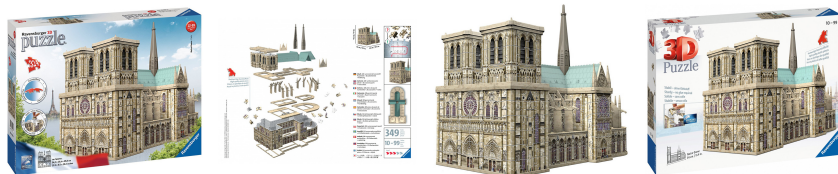

www.ravate.com

Nom produit : Puzzle 3D Notre-Dame de Paris - RAVENSBURGER - Dès 10 ans
Code Rav : 85324039

www.ravate.com

Description :

Le puzzle 3D Notre-Dame de Paris de RAVENSBURGER vous invite à reconstituer ce chef-d'œuvre de l'architecture gothique en 324 pièces numérotées. Conçu pour les enfants dès 10 ans, il repose sur la technologie Easyclick. Cette dernière permet un assemblage sans colle et une structure stable, grâce à des pièces plates, incurvées ou pliables. Ce modèle développe la patience et la concentration tout en offrant un résultat décoratif réaliste. Une fois terminé, le puzzle mesure 34 cm de long et illustre fidèlement les détails emblématiques de la cathédrale. Conforme aux normes CE, il représente un défi accessible avec une difficulté de 3 sur 5.

Caractéristiques

Couleur principale :	Multicolore
Retrait en magasin :	non
Age (enfant) :	Dès 10 ans
Marque :	RAVENSBURGER
Nom du produit :	Puzzle 3D Notre-Dame de Paris
Couleur :	Multicolore
Type de produit :	Puzzle
Âge recommandé :	Dès 10 ans
Matière :	Plastique (pièces), carton (emballage)
Thème :	Architecture, monument
Monument :	Notre-Dame de Paris
Usage :	Jeu éducatif, décoration, loisir
Origine :	Fabriqué en Europe
Conformité :	Marquage CE – Conforme à la norme EN71
Spécificités :	Technologie Easyclick, montage sans colle, stabilité parfaite, pièces plates, incurvées ou pliables
Difficulté :	3/5
Avertissements de sécurité :	Attention ! Ne convient pas aux enfants de moins de 3 ans. Présence de petites pièces – risque d'étouffement. À utiliser sous la surveillance d'un adulte.
Nombre de pièces :	324
Contenu :	324 pièces numérotées, accessoires de finition, notice illustrée
Dimensions (monté) :	34 x 16 x 26 cm
Dimensions (emballage) :	37,3 x 28 x 7 cm
Poids :	1,03 kg