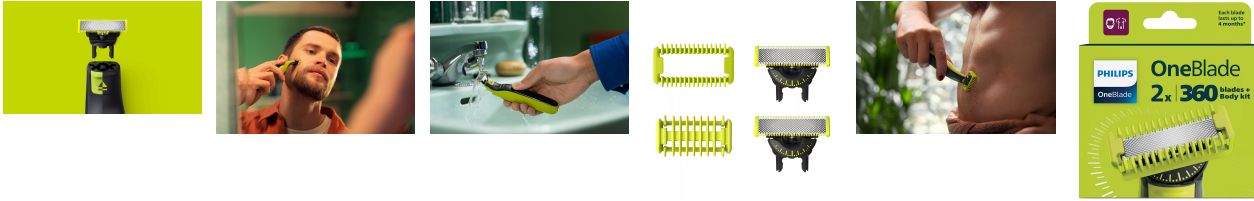

Nom produit : Philips Norelco OneBlade OneBlade QP624/50 Lames de rechange  
Code Rav : 31021234

[www.ravate.com](http://www.ravate.com)

## Description :

Les lames de rechange OneBlade Philips permettent de tailler, styliser et raser toutes longueurs. Elles présentent un design 360° et une technologie à mouvements rapides. Le double système de protection — un revêtement lisse associé à des pointes arrondies — assure une coupe efficace tout en préservant la peau. Fabriquées en acier inoxydable durable, elles offrent jusqu'à 4 mois d'utilisation par lame. Compatibles avec tous les manches OneBlade, elles s'accompagnent d'un sabot corps (3 mm) et d'un outil de protection pour les zones sensibles. Étanches (IPX7), elles se nettoient facilement à l'eau sous le robinet ou sous la douche.

## Caractéristiques

Nom du produit (Source Automatique) :	Accessoires de rasage OneBlade QP624/50 Lames de rechange - Philips - QP624/50
Description Courte (Source Automatique) :	Array
Description Longue (Source Automatique) :	Array
Type de produit :	Tête de rasage
Nombre de têtes de rasoir (en tête(s)) :	2
Couleur du produit :	Citron vert, Argent
Compatibilité de marque :	Philips
Compatibilité :	OneBlade (QP14xx, QP25xx, QP26xx, QP27xx, QP28xx) OneBlade Pro (QP65xx, QP66xx)