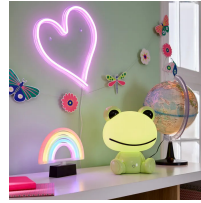

Nom produit : Lampe néon LED Arc-en-ciel - HOME DECO FACTORY  
Code Rav : 28054433

[www.ravate.com](http://www.ravate.com)

## Description :

La lampe néon LED Arc-en-ciel HOME DECO FACTORY se distingue par son design coloré et moderne. Elle est idéale pour apporter une touche ludique à une chambre d'enfant, un bureau ou une étagère. Avec ses dimensions compactes de 22 x 17 x 3 cm et son poids léger de 135 g, elle se déplace facilement et s'installe sans câblage. Fonctionnant avec 2 piles AA, cette lampe LED intégrée offre un éclairage multicolore à effet néon, créant une atmosphère joyeuse et chaleureuse. Conçue en plastique, polypropylène et PVC, elle présente une grande robustesse pour une lumière durable adaptée à un usage quotidien.

## Caractéristiques

Marque :	HOME DECO FACTORY
Nom du produit :	Lampe néon LED Arc-en-ciel
Couleur :	Multicolore
Type de produit :	Lampe LED
Forme :	Arc-en-ciel
Effet lumineux :	Néon multicolore
Alimentation :	2 piles AA (non incluses)
Type d'ampoule :	LED intégrée
Matière :	Plastique, polypropylène et PVC
Usage :	Chambre d'enfant, salon, salle de jeux, bureau, étagère, table de chevet
Installation :	Libre, sans câblage
Spécificités :	Facile à déplacer, consommation faible, lumière durable
Dimensions produit :	L. 22 x H. 17 x l. 3 cm
Poids produit :	135 g