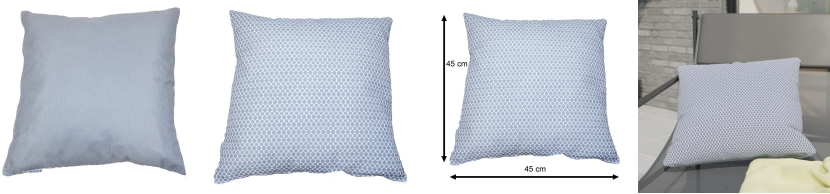

Nom produit : COUSSIN 45X45 EXT GRIS SPOT - NATIERIAL
Code Rav : 27810007

www.ravate.com

Description :

Coussin d'extérieur Nateral Gris Spot – Gris granit 45x45cm

Ajoutez confort et élégance à votre salon de jardin avec le coussin Nateral Deco Spot Outdoor en gris granit. Avec son format 45 x 45cm, il offre un soutien idéal pour vos moments de détente. Son design tacheté moderne s'intègre parfaitement à tout style de mobilier de jardin, du plus naturel au plus contemporain. Fabriqué en tissu résistant, traité anti-UV et déperlant, il préserve ses couleurs face au soleil et se nettoie facilement. Déhoussable et lavable en machine, il allie praticité et longévité.

Caractéristiques

| | |
|--|------------------------|
| Couleur principale : | Bleu |
| Retrait en magasin : | non |
| EAN : | 3276007398144 Matériau |
| principal : | Polycoton |
| Couleur : | Gris |
| Matériau du rembourrage : | Fibre |
| de polyester Nom de la série : | Tissu Savana |
| Composition : | Polycoton |
| Pays de fabrication : | Espagne |
| Garantie du fabricant (en années) : | 0 |
| Diamètre (en cm) : | 0 |
| Largeur (en cm) : | 45 |
| Longueur (en cm) : | 45 |
| Forme : | Carré |
| Doublé : | Oui |
| Famille Couleur : | Gris/Argent |
| Type de fermeture : | Fermeture éclair |
| Dimensions de l'emballage Hauteur (cm) : | 9.5000 |
| Largeur (cm) : | 45 |
| Profondeur (cm) : | 45 |
| Poids (Kg) : | 0.4400 |