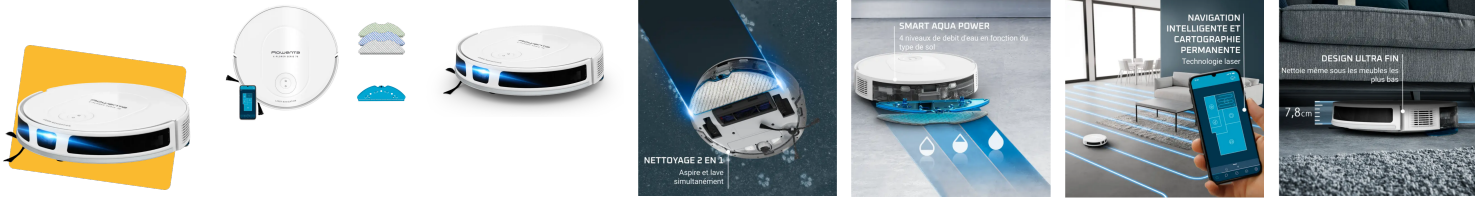

Nom produit : Aspirateur robot laveur 2 en 1 X-Plorer Serie 70 série animal - ROWENTA - RR8477WH
Code Rav : 31021232

www.ravate.com

Description :

L'aspirateur robot Rowenta X-Plorer Serie 70 Animal est conçu pour un nettoyage complet et intelligent de votre intérieur. Grâce à sa technologie de navigation laser, il cartographie avec précision chaque pièce afin d'assurer une couverture optimale, sans oublier le moindre recoin. Son profil ultra-fin de 7,8 cm lui permet de passer facilement sous les meubles bas pour un résultat impeccable même dans les zones difficiles d'accès.

Polyvalent, il combine aspiration et lavage en un seul passage grâce à la fonction Smart Aqua Power, qui adapte automatiquement le débit d'eau selon le type de sol. Équipé d'une Turbo Brosse Animal, il capture efficacement les poils et les saletés tenaces, idéal pour les foyers avec animaux.

Compact mais puissant, il dispose d'un bac à poussière de 0,35 L, d'un système de filtration haute performance et de 4 niveaux de puissance pour s'adapter à vos besoins.

Caractéristiques

Technologie :	Brosse rotative centrale
Type de brosse :	Turbo Brosse animal
Brosse latérale :	1
Technologie cyclonique :	Non
Type de moteur :	Moteur digital
Niveaux de puissance :	4
Fonction :	Aspire et lave
Programmable :	Oui
Sélection des pièces à nettoyer :	Oui (nettoyage sur mesure)
Appareil connecté (application mobile et assistants vocaux) :	Oui
Système de commande :	Oui
Capacité du bac à poussière :	0.4 L
Indicateur de réservoir plein :	Non
Filtration :	Filtre haute performance
Accessoires :	1 lingette standard, 1 lingette Animal, 1 lingette spéciale allergie
Capacité du réservoir d'eau :	0.3 L
Type de batterie :	Lithium-ion
Autonomie (position min) :	168 min (éco)