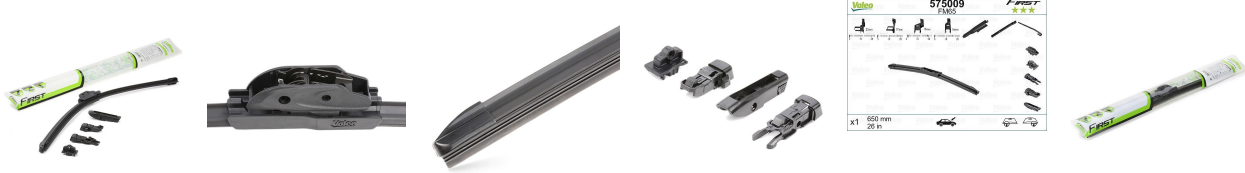

Nom produit : Balai essuie-glace 650mm First Multiconnection - VALEO - 575009
Code Rav : 28054768

www.ravate.com

Description :

L'essuie-glace **VALEO FIRST MULTICONNECTION** de 650 mm (26 pouces) offre une performance optimale grâce à son balai plat et ses multiples systèmes de fixation (crochet, Top Lock et goupille). Adapté pour les véhicules nécessitant une grande longueur de balai pour un essuyage efficace.

Numéro OE compatible :

- **RENAULT** : 288902165R

Caractéristiques

Référence :	575009
Longueur :	650 mm (26 pouces)
Type :	balai d'essuie-glace plat
Fixation :	crochet(s), Top Lock, goupille
Adaptateurs inclus :	M + A + B + C