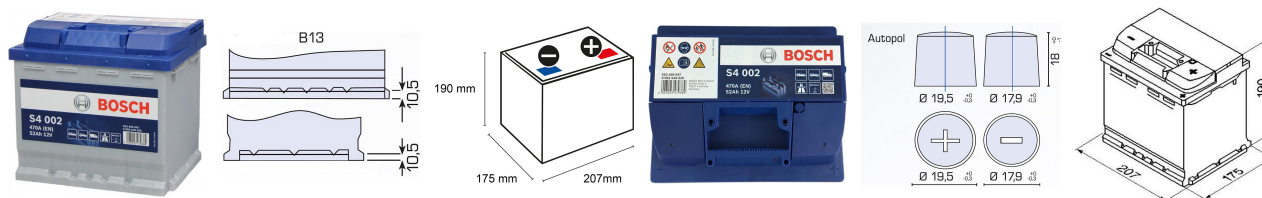

www.ravate.com

Nom produit : Batterie S4 002 12V 52Ah - BOSCH - 0092S40020
Code Rav : 28054775

www.ravate.com

Description :

La batterie S4 002 12V 52Ah de BOSCH est conçue pour alimenter les véhicules ne disposant pas de système Start & Stop. Elle délivre une tension de 12 volts et une capacité de 52 ampères-heure, ce qui permet de couvrir les besoins énergétiques essentiels au quotidien. Grâce à un courant d'essai à froid de 470A, elle assure le démarrage du moteur dans des conditions de température variées. Son format DIN L1, associé à des dimensions compactes (207 x 175 x 190 mm), facilite son installation dans les espaces réduits. Le rebord de fixation B00 et les bornes de type 1 viennent renforcer sa compatibilité avec de nombreux modèles.

Caractéristiques

Marque :	BOSCH
Nom du produit :	Batterie S4 002 12V 52Ah
Couleur :	Blanc/Bleu
Type de produit :	Batterie
Gamme :	S4
Capacité de batterie [Ah] :	Batterie 52ah
Batterie / Pile :	Batterie au plomb
Courant d'essai à froid, NE [A] :	470
Voltage [V] :	12
DIN / ISO :	L1
Rebord de fixation :	B00
Type de borne :	1
Longueur [mm] :	207
Largeur [mm] :	175
Hauteur [mm] :	190