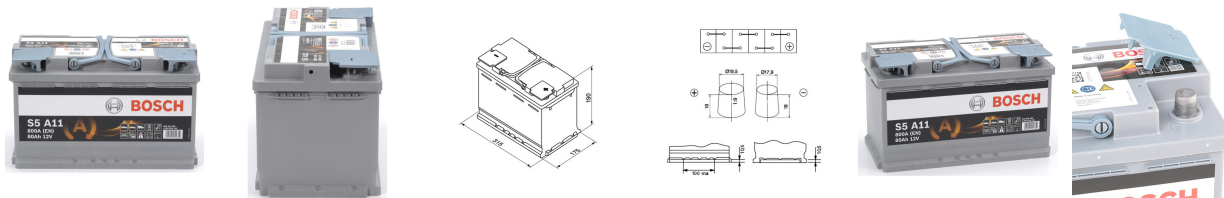

www.ravate.com

Nom produit : Batterie S5 A11 12V 80Ah 800A - BOSCH - 0092S5A110  
Code Rav : 28054790

[www.ravate.com](http://www.ravate.com)

## Description :

La batterie S5 A11 12V 80Ah 800A de BOSCH est destinée aux véhicules équipés de la fonction Stop / Start et de systèmes électriques sollicitant une alimentation constante. Dotée de la technologie AGM, elle offre une bonne résistance aux cycles répétés de charge et de décharge. Elle fournit une capacité de 80 ampères-heure et un courant d'essai à froid de 800A, assurant un démarrage efficace même sous forte demande énergétique. Sa tension nominale est de 12 volts. Elle adopte un format DIN L4 et se présente avec des dimensions de 315 x 175 x 190 mm. Le rebord de fixation B00 et les bornes de type 1 facilitent son installation sur les modèles compatibles.

## Caractéristiques

Marque :	BOSCH
Nom du produit :	Batterie S5 A11 12V 80Ah 800A
Couleur :	Gris
Type de produit :	Batterie
Gamme :	S5
Capacité de batterie [Ah] :	Batterie 80ah
Batterie / Pile :	Batterie AGM
Courant d'essai à froid, NE [A] :	800
Voltage [V] :	12
DIN / ISO :	L4
Rebord de fixation :	B00
Type de borne :	1
Équipement véhicule :	Pour véhicules avec fonction Stop / Start
Longueur [mm] :	315
Largeur [mm] :	175
Hauteur [mm] :	190