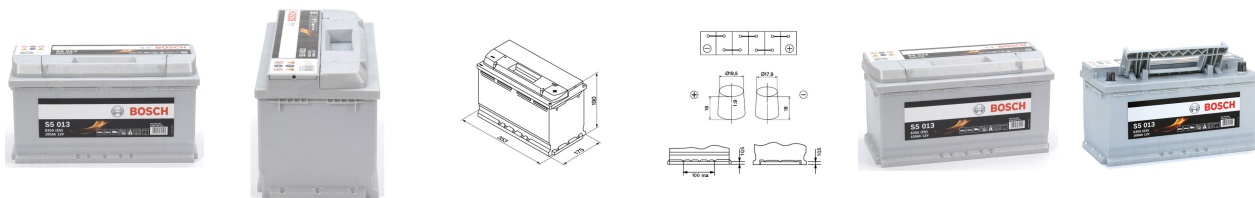

www.ravate.com

Nom produit : Batterie S5 013 12V 100Ah 830A - BOSCH - 0092S50130  
Code Rav : 28054792

[www.ravate.com](http://www.ravate.com)

## Description :

La batterie S5 013 12V 100Ah 830A de BOSCH convient aux véhicules nécessitant une réserve d'énergie élevée, sans fonction Start & Stop. Dotée de la technologie au plomb, elle offre une capacité de 100 ampères-heure et un courant d'essai à froid de 830A, assurant un démarrage fiable même en cas de forte demande. Elle fournit une tension de 12 volts et adopte un format DIN L5. Grâce à son rebord de fixation B00 et ses bornes de type 1, elle s'intègre facilement dans les véhicules compatibles tout en répondant aux exigences des systèmes électriques étendus.

## Caractéristiques

|                                   |                                |
|-----------------------------------|--------------------------------|
| Marque :                          | BOSCH                          |
| Nom du produit :                  | Batterie S5 013 12V 100Ah 830A |
| Couleur :                         | Gris                           |
| Type de produit :                 | Batterie                       |
| Gamme :                           | S5                             |
| Capacité de batterie [Ah] :       | Batterie 100ah                 |
| Batterie / Pile :                 | Batterie au plomb              |
| Courant d'essai à froid, NE [A] : | 830                            |
| Voltage [V] :                     | 12                             |
| DIN / ISO :                       | L5                             |
| Rebord de fixation :              | B00                            |
| Type de borne :                   | 1                              |
| Longueur [mm] :                   | 353                            |
| Largeur [mm] :                    | 175                            |
| Hauteur [mm] :                    | 190                            |