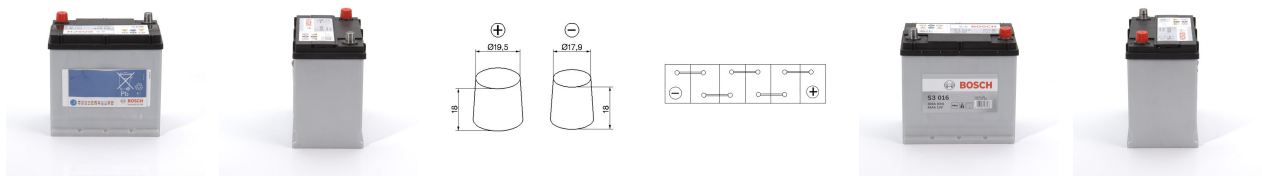

www.ravate.com

Nom produit : Batterie S3 016 12V 45Ah 300A - BOSCH - 0092S30160
Code Rav : 28054793

www.ravate.com

Description :

La batterie S3 016 12V 45Ah 300A de BOSCH est conçue pour les véhicules anciens ou peu équipés en électronique. Elle fournit une capacité de 45 ampères-heure et un courant d'essai à froid de 300A, adaptés aux besoins élémentaires d'alimentation et de démarrage. Sa technologie au plomb garantit une tension de 12 volts compatible avec les installations standards. Grâce à ses proportions compactes, son rebord de fixation B03 et ses bornes de type 1, elle s'intègre facilement dans les configurations techniques les plus courantes des petits véhicules.

Caractéristiques

Marque :	BOSCH
Nom du produit :	Batterie S3 016 12V 45Ah 300A
Couleur :	Gris
Type de produit :	Batterie
Gamme :	S3
Capacité de batterie [Ah] :	Batterie 45ah
Batterie / Pile :	Batterie au plomb
Courant d'essai à froid, NE [A] :	300
Voltage [V] :	12
Rebord de fixation :	B03
Type de borne :	1
Longueur [mm] :	219
Largeur [mm] :	135
Hauteur [mm] :	222