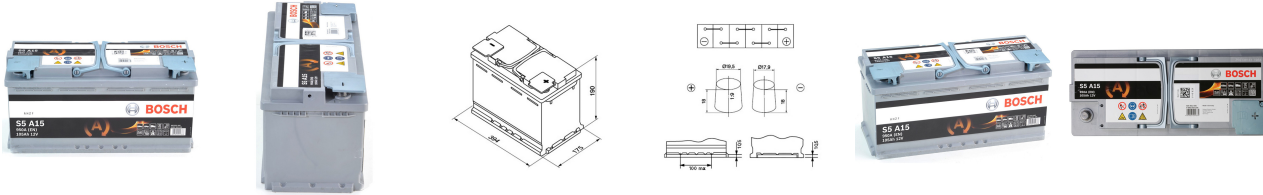

Nom produit : Batterie S5 A15 12V 105Ah 950A - BOSCH - 0092S5A150  
Code Rav : 28054801

[www.ravate.com](http://www.ravate.com)

## Description :

La batterie S5 A15 12V 105Ah 950A de BOSCH est adaptée aux véhicules hautement équipés et dotés de la fonction Stop / Start. Grâce à la technologie AGM, elle supporte les cycles de charge fréquents tout en assurant une alimentation constante des équipements. Avec une capacité de 105 ampères-heure et un courant d'essai à froid de 950A, elle répond aux exigences élevées en énergie. Elle fournit une tension de 12 volts et s'inscrit dans le format DIN L6. Son rebord de fixation B00 et ses bornes de type 0 permettent une installation conforme aux spécifications des véhicules de dernière génération.

## Caractéristiques

Marque :	BOSCH
Nom du produit :	Batterie S5 A15 12V 105Ah 950A
Couleur :	Gris
Type de produit :	Batterie
Gamme :	S5
Capacité de batterie [Ah] :	Batterie 105ah
Batterie / Pile :	Batterie AGM
Courant d'essai à froid, NE [A] :	950
Voltage [V] :	12
DIN / ISO :	L6
Rebord de fixation :	B00
Type de borne :	0
Longueur [mm] :	394
Largeur [mm] :	175
Hauteur [mm] :	190