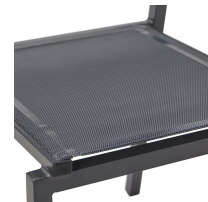

www.ravate.com

Nom produit : Chaise de jardin en aluminium Lyra Béta gris anthracite - NATERIAL
Code Rav : 27810514

www.ravate.com

Description :

Chaise de jardin Lyra Beta – Légère, confortable et résistante

La chaise **Lyra Beta** allie confort, légèreté et durabilité. Son assise en **textilène** épouse les formes du corps pour un confort optimal, tandis que sa **structure en aluminium** résiste à l'humidité, à la rouille et aux variations climatiques.

Empilable et facile à déplacer, elle est idéale pour un usage quotidien. Son design épuré et sa finition **anthracite** apportent une touche moderne à votre coin repas extérieur. Elle s'associe parfaitement avec les tables des gammes **Lyra** et **Odyssea**. Existe aussi en blanc.

Caractéristiques

Dimensions :

Largeur :	47 cm
Hauteur :	86 cm
Profondeur :	56,5 cm
Poids du produit nu :	2,1 kg
Poids supporté maximum :	160 kg
Nombre de positions du dossier :	1 (fixe)
Type d'assemblage :	Déjà monté
Structure :	Aluminium
Assise et dossier :	Textilène
Contient du bois :	Non
Avec accoudoirs :	Non
Dossier réglable :	Non
Avec roues :	Non
Superposable :	Oui
Pliable :	Non
Usage professionnel :	Non destiné
Dimensions emballé :	L.47 x P.56 x H.86 cm
Poids emballé :	2,2 kg
Durée de disponibilité des pièces détachées :	5 ans
Garantie :	3 ans (inclut la garantie légale de conformité)
Indication de tri :	
Plus d'infos :	www.quefairedemesdechets.fr