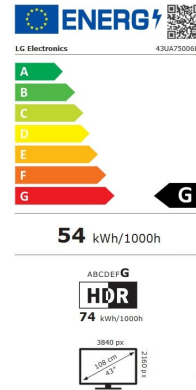

Nom produit : TV - LED - LG - 108 cm - 4K - 50Hz - Smart TV - Processeur ?7 AI 4K Gen8 - 43UA75006LA-AEU
Code Rav : 34404706

www.ravate.com

Description :

Découvrez le processeur AI alpha 7 de 8ème génération puissant et intelligent