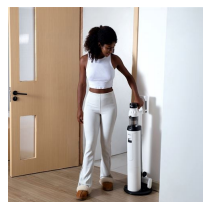

www.ravate.com

Nom produit : Aspirateur balai sans fil avec station de vidage automatique 500 W
Blanc - EZICLEAN - CYCLOMAX R22 STATION
Code Rav : 31021314

www.ravate.com

Description :

Optez pour la performance avec le Cyclomax R22 Station Blanc de EZICLEAN, un aspirateur balai sans fil doté d'une station de vidage automatique pour un entretien sans effort. Grâce à son moteur numérique MagnetiK™ de 500 W, il assure une puissance d'aspiration de 35 kPa / 150 AW, idéale pour éliminer la saleté la plus tenace. Alimenté par une batterie lithium-ion de 28,8 V, il offre jusqu'à 52 minutes d'autonomie, vous permettant de nettoyer de grandes surfaces sans interruption. Son système de filtration HEPA 12 capture 99,97 % des particules fines, garantissant un air plus sain dans votre intérieur. De plus, son éclairage LED intégré facilite le nettoyage dans les zones sombres, tandis que l'écran tactile affiche clairement la puissance, l'état de la batterie et les alertes de maintenance. Enfin, avec ses quatre modes de nettoyage et sa détection intelligente de la poussière, ce modèle combine puissance, praticité et confort d'utilisation au quotidien.