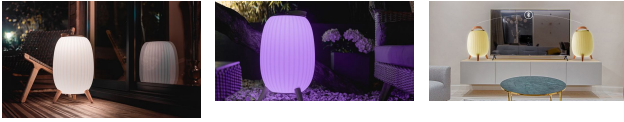

Nom produit : Lanterne nomade EZlight® Ambient XL
Code Rav : 31021320

www.ravate.com

Description :

? Lampe & Enceinte Bluetooth EZlight® Ambient – Design, robuste et connectée

Offrez-vous un **spectacle son et lumière** avec la lampe enceinte **EZlight® Ambient**, alliant **design contemporain** et **technologie sans fil**.

Conçue avec des **matériaux haut de gamme** – corps en polyéthylène rotomoulé anti-UV et anti-chocs, **pieds en chêne**, **poignée en cuir véritable** et **panneau en silicone** – elle allie élégance et résistance.

? Éclairage personnalisable :

- 3 intensités de lumière LED
- Plusieurs couleurs au choix (blanc, bleu, vert, rouge, violet, etc.)
- Mode fixe ou défilement automatique

? Son de qualité :

- Enceinte intégrée 25W PMPO
- Connexion Bluetooth rapide et stable
- Possibilité d'appairer 2 lampes pour un **son stéréo immersif**

Idéale pour l'**intérieur comme l'extérieur** : salon, jardin, terrasse, piscine, spa, camping, etc.
Profitez d'une **ambiance lumineuse et musicale unique**, où que vous soyez.

Caractéristiques

Couleur principale :