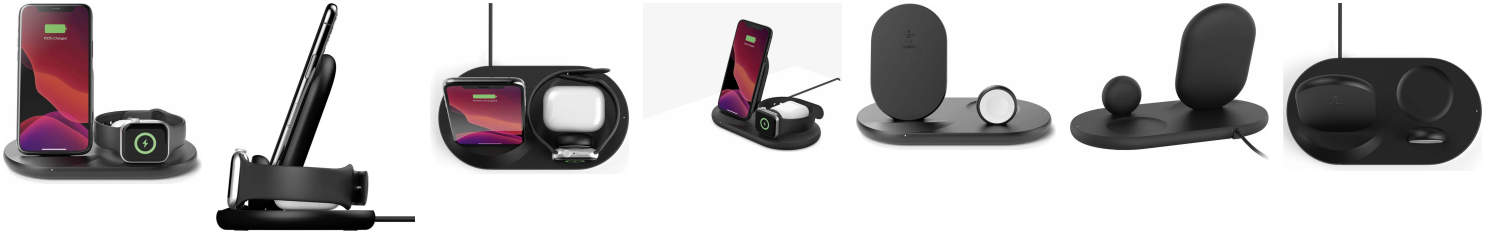

Nom produit : Station de recharge à induction WiFi 3 en 1 noir - BELKIN -
CABLEBNWIZ001VFBKBEL
Code Rav : 36008933

www.ravate.com

Description :

La station de recharge à induction 3 en 1 de la marque Belkin est une solution élégante et pratique destinée à recharger simultanément trois de vos appareils compatibles sans fil (smartphone, montre connectée, écouteurs). Selon la version listée par le vendeur, elle offre une **puissance de 7,5 W pour smartphone** et un socle de recharge de **5 W pour écouteurs**.

La construction est pensée pour s'intégrer dans un bureau ou une table de chevet, avec un design sobre et compact. Elle est également compatible avec des coques de protection d'épaisseur modérée.

Grâce à cette station, vous évitez la multiplication des câbles et centralisez la recharge de vos appareils, tout en bénéficiant de la certification Qi pour la recharge sans fil.