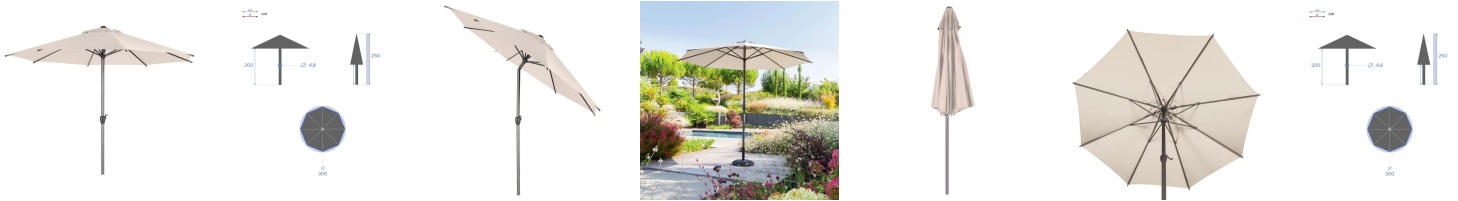

www.ravate.com

Description :

Sous le parasol droit rond Loompa Hespéride, profitez d'un coin d'ombre agréable pendant les belles journées d'été. Avec sa toile inclinable et son système d'ouverture à manivelle, il s'ajuste facilement selon vos besoins. Sa cheminée d'aération favorise la circulation de l'air, tandis que la toile vissée en bout de baleines assure une stabilité parfaite. Conçu pour durer, il repose sur un pied en aluminium traité époxy, résistant à la rouille et aux UV. Sa toile en polyester déperlante protège des pluies légères. Une fois l'été terminé, il se range facilement à l'abri.

Caractéristiques

Couleur principale :	Blanc
Retrait en magasin :	non
Marque :	HESPÉRIDE
Nom du produit :	Parasol Loompa 3m
Couleur :	Blé
Type de produit :	Parasol droit rond
Collection :	Loompa
Structure :	Aluminium
Toile :	Polyester
Finition de la toile :	Déperlante
Protection UV :	Oui
Inclinaison :	Oui
Ouverture :	Manivelle
Fixation de la toile :	Vissée en bout de baleines
Fonctionnalités :	Cheminée d'aération pour meilleure circulation de l'air
Utilisation :	Extérieur
Dimensions :	Diamètre 300 cm x Hauteur 245 cm