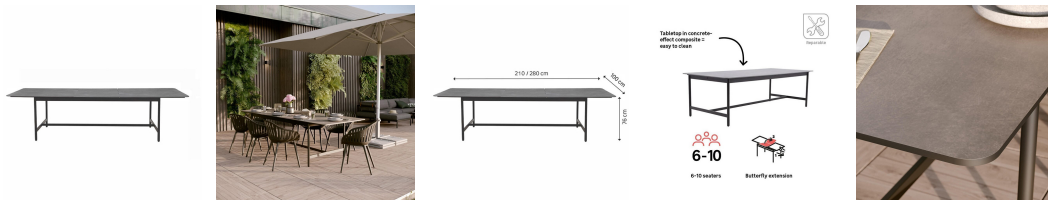

www.ravate.com

Nom produit : Table de jardin Idunn extensible 210/280 x 100 cm Anthracite -
NATERIAL - 86545521
Code Rav : 27810368

www.ravate.com

Description :

La table de jardin extensible NATERIAL Idunn en aluminium anthracite associe design moderne et convivialité pour les repas en extérieur. Sa structure en aluminium assure robustesse et résistance à la corrosion. Le plateau en duraboard imitation bois offre une surface esthétique et simple à entretenir. Le mécanisme à rallonge papillon permet d'allonger la table facilement selon les besoins. Elle passe ainsi de 210 cm à 280 cm de longueur pour accueillir confortablement 6 à 10 personnes. Sa largeur de 100 cm assure une surface de repas spacieuse et pratique. Les matériaux résistants garantissent une utilisation durable face aux intempéries. Ce modèle s'intègre parfaitement à une terrasse ou un jardin contemporain. La table Idunn combine fonctionnalité, élégance et confort pour profiter pleinement des moments partagés en plein air.

Caractéristiques

Couleur principale :	Gris
Retrait en magasin :	non
Marque :	NATERIAL
Nom du produit :	Table de jardin Idunn extensible 8/10 places
Couleur :	Anthracite
Type de produit :	Table à manger
Collection :	Idunn
Design :	Style moderne et fonctionnel, plateau imitation bois
Usage :	Multi-usage, extérieur couvert ou sec
Forme :	Rectangulaire
Structure :	Aluminium résistant à la rouille et à l'humidité
Plateau :	Plastique imitation bois
Extensible :	Oui, système papillon
Table pliante :	Non
Trou pour parasol :	Non
Centre rotatif :	Non
Empilable :	Non
Montage :	À monter soi-même
Entretien :	Nettoyer avec chiffon humide et produit neutre
Nombre de places :	8-10 personnes
Mécanisme d'extension :	Papillon
Matériau principal :	Aluminium
Couleur de la structure :	Noir
Dimensions (L x l x H) :	210-280,6 x 100 x 76 cm
Dimensions emballé :	L 108 x l 221 x H 15 cm
Poids :	72,5 kg