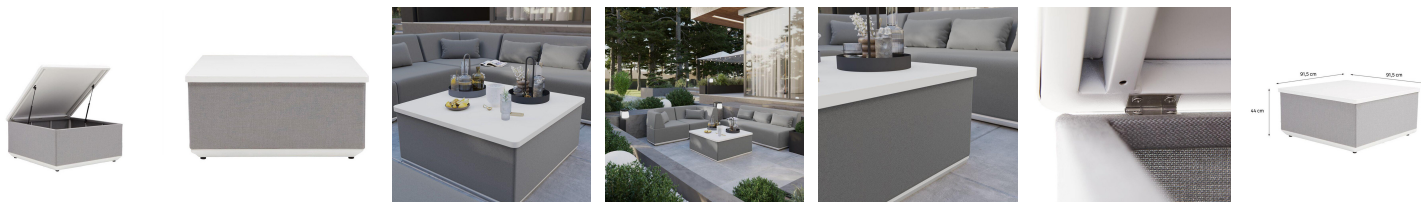

## Description :

La table basse avec coffre NATERIAL Neptune en aluminium gris et blanc associe design contemporain et fonctionnalité pour un usage extérieur pratique et élégant. Sa structure en aluminium garantit légèreté, solidité et résistance aux intempéries. Le plateau s'ouvre sur un coffre étanche, parfait pour ranger coussins, plaids ou accessoires de jardin à l'abri de l'humidité. Ses lignes angulaires et sa finition bicolore soulignent un style moderne et minimaliste qui s'intègre aisément dans un salon d'extérieur soigné. Avec des dimensions précises de 91,5 x 91,5 cm et une hauteur de 44 cm, elle offre une surface idéale pour disposer boissons ou encas. L'entretien est simple : un chiffon humide suffit pour préserver son éclat. En période d'inutilisation, l'usage d'une housse de protection est recommandé. La table basse Neptune combine esthétique, praticité et durabilité, apportant une touche contemporaine et fonctionnelle à tout espace extérieur.

## Caractéristiques

Couleur principale :	Gris
Retrait en magasin :	non
Marque :	NATERIAL
Nom du produit :	Table basse avec coffre Neptune en aluminium
Couleur :	Gris/Blanc
Type de produit :	Table d'appoint / basse
Collection :	Neptune
Design :	Carrée, style contemporain
Usage :	Multi-usage, extérieur couvert ou sec
Structure :	Aluminium inoxydable blanc
Plateau :	Aluminium blanc
Revêtement latéral :	Polyester 260 g/m <sup>2</sup> , imperméable, gris
Compartiment :	Coffre de rangement intégré sous le plateau, imperméable
Pliable :	Non
Empilable :	Non
Extensible :	Non
Montage :	Livrée entièrement assemblée
Matériau principal :	Aluminium
Nombre de places :	4
Zones recommandées :	Espaces extérieurs non couverts
Entretien :	Nettoyer avec chiffon humide et détergent neutre, protéger par housse pendant l'hivernage
Hauteur (en cm) :	44
Largeur (en cm) :	91,5
Longueur (en cm) :	91,5