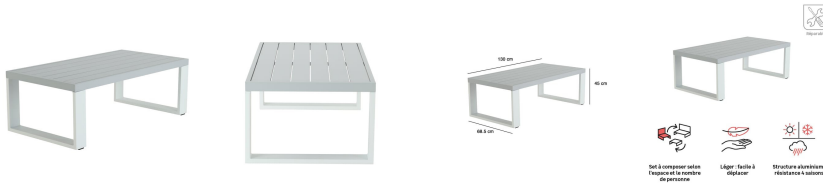

Nom produit : Table basse Athena en aluminium Blanc - NATERIAL - 86545438  
Code Rav : 27810342

[www.ravate.com](http://www.ravate.com)

## Description :

La table basse NATERIAL Athena en aluminium blanc associe élégance moderne et résistance pour un usage extérieur durable. Sa structure entièrement réalisée en aluminium thermolaqué assure une excellente protection contre la corrosion et les intempéries. Le matériau léger facilite le déplacement et l'installation selon les besoins. Avec ses dimensions de 130 x 68,5 x 45 cm, elle offre une surface large et pratique pour accompagner un salon de jardin. Son format rectangulaire s'adapte aussi bien à un espace détente qu'à une zone repas. La finition blanc/gris s'accorde harmonieusement avec les autres éléments de la collection Athena. Facile à entretenir, cette table ne nécessite qu'un chiffon humide pour conserver son éclat. Elle combine fonctionnalité, durabilité et design épuré pour aménager une terrasse, un balcon ou un jardin contemporain.

## Caractéristiques

Couleur principale :	Blanc
Retrait en magasin :	non
Marque :	NATERIAL
Nom du produit :	Table basse Athena en aluminium
Couleur :	Blanc
Type de produit :	Table basse
Collection :	Athena
Design :	Forme rectangulaire, lignes droites et épurées
Usage :	Multi-usage, extérieur, professionnel ou particulier
Structure :	Aluminium épais, résistant aux intempéries
Plateau :	Aluminium gris
Pieds :	ABS
Relevable :	Oui
Destination :	Jardin, terrasse, hôtel, café
Entretien :	Nettoyage facile avec chiffon humide et produit neutre
Hauteur :	45 cm
Largeur :	68,5 cm
Profondeur :	130 cm
Dimensions emballé (L x l x H) :	134 x 73 x 15 cm
Poids :	10,75 kg
Poids emballé :	14,2 kg