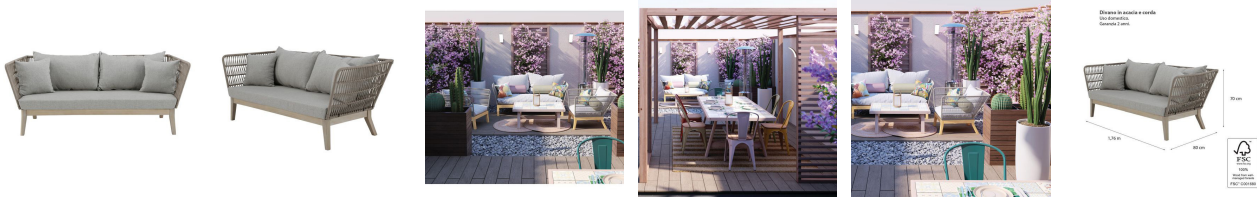

Nom produit : Canapé de jardin Soho Heritage 2 places Gris - NATERIAL -  
:100158086  
Code Rav : 27809742

[www.ravate.com](http://www.ravate.com)

## Description :

Le canapé de jardin NATERIAL Soho Heritage 2 places en gris associe style industriel et confort pour aménager un espace extérieur moderne. Sa structure en acacia massif certifié FSC® garantit durabilité, stabilité et respect de l'environnement. Les coussins d'assise et de dossier, amovibles et lavables, assurent un entretien facile et un confort optimal. Leur tissu résistant aux conditions extérieures convient parfaitement à une utilisation sur terrasse ou dans un jardin. Les lignes épurées et la finition gris anthracite apportent une touche contemporaine inspirée du style loft. Ce modèle s'intègre aisément dans un aménagement associant matériaux naturels et design moderne. Le canapé Soho Heritage combine solidité, esthétique et praticité pour créer un espace détente accueillant et élégant.

## Caractéristiques

Couleur principale :	Gris
Retrait en magasin :	non
Marque :	NATERIAL
Nom du produit :	Canapé de jardin Soho Heritage 2 places
Couleur :	Gris
Type de produit :	Canapé de jardin avec coussins
Collection :	Soho Heritage
Design :	Élégant, style bohème
Usage :	Multi-usage, extérieur
Structure :	Bois respectueux de l'environnement
Assise :	Coussins gris amovibles
Accoudoirs :	Oui
Dossier :	Non réglable
Nombre de personnes assises :	2
Matériau du siège :	Bois
Matière de la structure :	Bois
Matière du coussin :	Tissu amovible, entretien facile
Entretien :	Conseils inclus pour l'entretien du bois, housses lavables
Réparable :	Non
Dimensions (L x l x H) :	176 x 80 x 71,5 cm
Poids :	22 kg