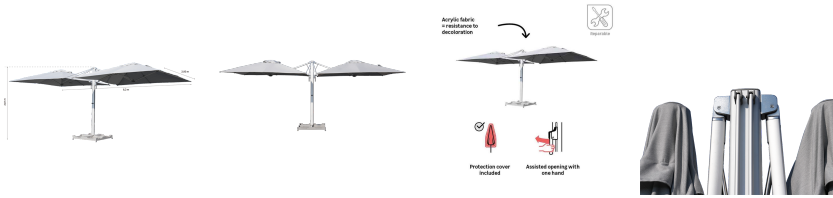

Nom produit : Parasol double Sombra 3x3 Gris - NATERIAL - 86549100  
Code Rav : 27810511

[www.ravate.com](http://www.ravate.com)

## Description :

Conçu pour ombrager de grandes surfaces, le parasol double NATERIAL Sombra dispose d'une toile rectangulaire grise en acrylique de 290 g/m<sup>2</sup> au traitement hydrofuge. La structure en aluminium assure une bonne résistance face aux usages répétés en extérieur. De plus, le mât central blanc et silver s'adapte facilement à différents agencements de jardin. Huit baleines soutiennent chaque toile pour une tension uniforme. Les dimensions de 600 x 295 cm et la hauteur de 267 cm permettent de couvrir confortablement une grande table de repas.

## Caractéristiques

Couleur principale :	Gris
Retrait en magasin :	non
Marque :	NATERIAL
Nom du produit :	Parasol double Sombra
Couleur :	Gris
Type de produit :	Parasol central
Collection :	Sombra
Forme de la toile :	Rectangulaire
Matière de la structure :	Aluminium
Matière de la toile :	Acrylique
Matière des baleines :	Aluminium
Nombre de baleines :	8
Système d'ouverture / fermeture :	Poignée
Type de mât :	Central
Couleur du mât :	Blanc / silver
Mât inclinable :	Non
Traitement du tissu :	Hydrofuge
Event :	Oui
Grammage de la toile :	290 g/m <sup>2</sup>
Largeur de la toile :	295 cm
Profondeur de la toile :	600 cm
Hauteur hors tout :	267 cm
Poids du produit nu :	62,15 kg
Produit emballé (H x L x P) :	30 x 113 x 262 cm
Poids emballé :	71 kg