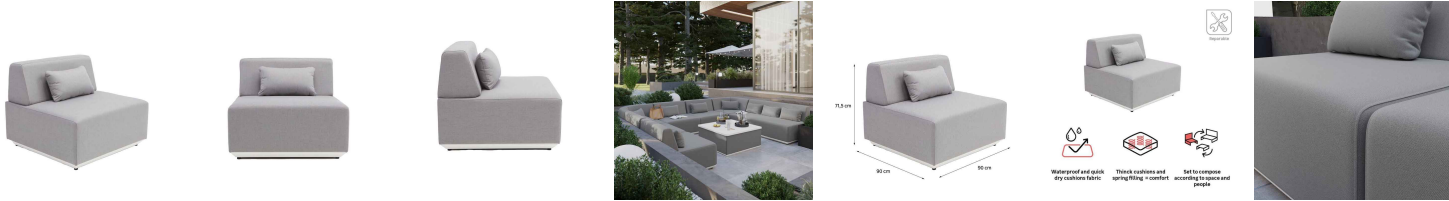

Nom produit : Module Neptune 1 personne en aluminium Blanc /Coussin Gris -
NATERIAL - 86549125
Code Rav : 27810333

www.ravate.com

Description :

Le module Neptune 1 personne NATERIAL offre une assise modulable pour les espaces extérieurs ou professionnels. Sa structure en aluminium inoxydable résiste à la corrosion et conserve son aspect au fil du temps. Les ferrures en acier renforcent la stabilité de l'ensemble. De plus, les coussins en mousse PU de 15 cm assurent un confort durable. Leur housse en polyester imperméable et lavable facilite l'entretien. Avec des dimensions de 90 x 90 x 71,5 cm (L x P x H), ce module s'associe facilement aux autres éléments de la collection Neptune.

Caractéristiques

Couleur principale :	Gris
Retrait en magasin :	non
Marque :	NATERIAL
Nom du produit :	Module Neptune 1 personne en aluminium
Couleur :	Gris
Type de produit :	Chaise modulaire de jardin
Collection :	Neptune
Matière de la structure :	Aluminium inoxydable
Matière des ferrures :	Acier inoxydable
Matière des coussins :	Mousse PU 15 cm d'épaisseur avec housse en polyester 260 g/m ² , imperméable et lavable
Destiné à un usage professionnel :	Oui / Particulier
Nombre de colis :	1
Entretien :	Nettoyage avec chiffon humide et détergent neutre, housse lavable en machine
Largeur :	90 cm
Profondeur :	90 cm
Hauteur :	71,5 cm
Charge maximale :	160 kg
Poids du produit nu :	15,78 kg
Produit emballé (H x L x P) :	46 x 93 x 92 cm
Poids emballé :	21 kg