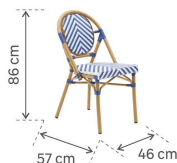

www.ravate.com

Nom produit : Chaise de jardin Paris en aluminium et résine tressée Bleu/Blanc -
NATERIAL - 86549053
Code Rav : 27810376

www.ravate.com

Description :

La chaise de jardin NATERIAL Paris apporte une touche authentique avec son design bistrot bleu et blanc. Sa structure en aluminium garantit légèreté et durabilité, tandis que l'assise en résine tressée assure confort et résistance aux intempéries. Empilable, elle se range facilement après usage et ne nécessite aucun montage. De plus, son format compact permet de gagner de la place sur une terrasse ou un balcon. Grâce aux dimensions de 46 x 57 x 86 cm (L x P x H), cette chaise s'adapte aussi bien aux repas extérieurs qu'aux espaces professionnels.

Caractéristiques

Couleur principale :	Bleu
Retrait en magasin :	non
Marque :	NATERIAL
Nom du produit :	Chaise de jardin Paris en aluminium et résine tressée
Couleur :	Bleu/Blanc
Type de produit :	Chaise de jardin empilable
Collection :	Paris
Matière de la structure :	Aluminium
Matière de l'assise :	Rattan synthétique
Nombre de positions du dossier :	1
Dossier réglable :	Non
Avec accoudoirs :	Non
Avec roues :	Non
Superposable :	Oui
Contient du bois :	Non
Type d'assemblage :	Déjà monté
Poids supporté maximum :	200 kg
Largeur :	46 cm
Profondeur :	57 cm
Hauteur :	86 cm
Poids du produit nu :	3,51 kg
Produit emballé (H x L x P) :	88,1 x 46,8 x 57,2 cm
Poids emballé :	3,8 kg