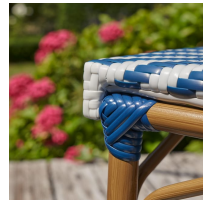

www.ravate.com

Nom produit : Chaise de jardin Paris en aluminium et résine tressée Bleu/Blanc -
NATERIAL - 86549053
Code Rav : 27810376

www.ravate.com

Description :

La chaise de jardin NATERIAL Paris apporte une touche authentique avec son design bistrot bleu et blanc. Sa structure en aluminium garantit légèreté et durabilité, tandis que l'assise en résine tressée assure confort et résistance aux intempéries. Empilable, elle se range facilement après usage et ne nécessite aucun montage. De plus, son format compact permet de gagner de la place sur une terrasse ou un balcon. Grâce aux dimensions de 46 x 57 x 86 cm (L x P x H), cette chaise s'adapte aussi bien aux repas extérieurs qu'aux espaces professionnels.

Caractéristiques

Couleur principale :	Bleu
Retrait en magasin :	non
Marque :	NATERIAL
Nom du produit :	Chaise de jardin Paris en aluminium et résine tressée
Couleur :	Bleu/Blanc
Type de produit :	Chaise de jardin empilable
Collection :	Paris
Matière de la structure :	Aluminium
Matière de l'assise :	Rattan synthétique
Nombre de positions du dossier :	1
Dossier réglable :	Non
Avec accoudoirs :	Non
Avec roues :	Non
Superposable :	Oui
Contient du bois :	Non
Type d'assemblage :	Déjà monté
Poids supporté maximum :	200 kg
Largeur :	46 cm
Profondeur :	57 cm
Hauteur :	86 cm
Poids du produit nu :	3,51 kg
Produit emballé (H x L x P) :	88,1 x 46,8 x 57,2 cm
Poids emballé :	3,8 kg