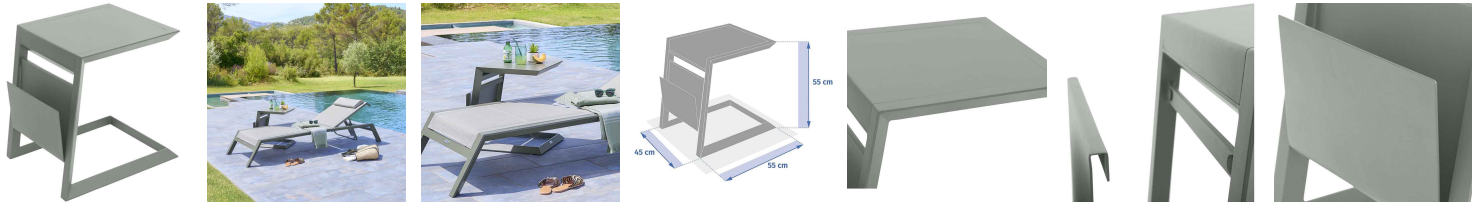

Nom produit : Table d'appoint Allure en aluminium Vert laurier - HESPERIDE  
Code Rav : 27810596

[www.ravate.com](http://www.ravate.com)

## Description :

La table d'appoint de jardin carrée Allure vert laurier de Hespéride associe design fonctionnel et allure contemporaine. Fabriquée en aluminium avec finition époxy, elle résiste parfaitement aux conditions extérieures tout en conservant un aspect élégant. Son format compact de 55 x 45 cm permet de l'installer facilement à côté d'un transat ou d'un fauteuil. Pratique, elle intègre un porte-revues amovible, idéal pour garder à portée de main livres, journaux ou lunettes de soleil. Sans montage requis, elle s'utilise immédiatement, apportant une touche de fraîcheur et de praticité à tout espace extérieur, du balcon au jardin.

## Caractéristiques

Couleur principale :	Vert
Retrait en magasin :	non
Marque :	HESPERIDE
Nom du produit :	Table d'appoint de jardin carrée Allure
Couleur :	Vert Laurier
Type de produit :	Table d'appoint
Gamme :	Allure
Forme :	Carrée
Matière principale :	Aluminium
Traitement :	Époxy
Usage :	Extérieur
Porte-revues amovible :	Oui
Assemblage requis :	Non
Dimensions :	L.55 x l.45 x H.55 cm
Poids :	5,5 kg