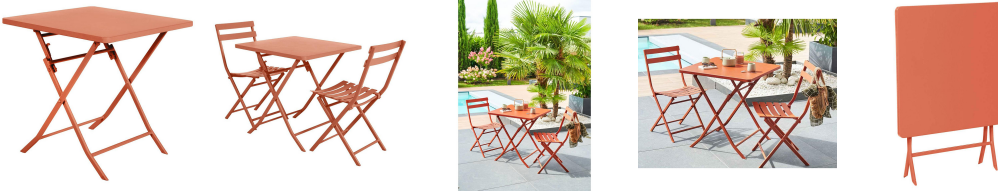

Nom produit : Table de jardin pliante carrée Greensboro 2 places en acier Ambre - HESPERIDE
Code Rav : 27810557

www.ravate.com

Description :

La table de jardin Greensboro de HESPERIDE, en coloris ambre, est une solution compacte et fonctionnelle pour aménager un espace extérieur. Sa structure en acier traité époxy bénéficie d'un traitement anti-rouille et d'une protection contre la décoloration, adaptée à un usage en terrasse, balcon ou jardin. Son plateau carré de 70 cm de côté accueille confortablement deux personnes. Ce modèle est pliable et tient debout une fois replié, facilitant son rangement. Son design sobre et urbain s'intègre facilement dans les petits espaces extérieurs, sans nécessiter de montage.

Caractéristiques

Couleur principale :	Orange
Retrait en magasin :	non
Marque :	HESPERIDE
Nom du produit :	Table de jardin pliante carrée Greensboro
Couleur :	Ambre
Type de produit :	Table de jardin
Gamme :	Greensboro
Forme :	Carré
Matière principale :	Acier traité époxy
Matière du plateau :	Acier traité époxy
Traitement :	Anti-rouille, électrodéposition, protection contre la décoloration
Pliable :	Oui, tient debout une fois pliée
Usage :	Extérieur, balcon, jardin, terrasse
Nombre de places :	2
À monter soi-même :	Non
Notice fournie :	Oui
Design :	Compact, fonctionnel, style urbain et moderne
Dimensions déployée :	L.70 x P.70 x H.71 cm
Dimensions pliée :	L.70 x P.11 x H.96 cm
Poids :	7,5 kg