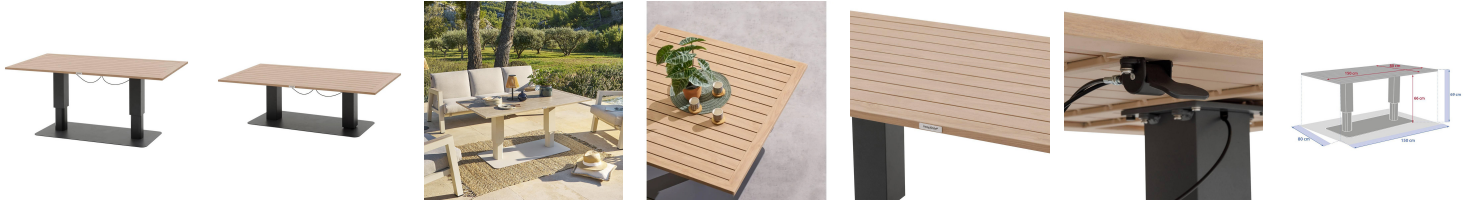

Nom produit : Table de jardin relevable rectangulaire Salimia Argile/Lin - HESPERIDE
Code Rav : 27810603

www.ravate.com

Description :

La table de jardin relevable Salimia de HESPÉRIDE, en finition argile et lin, est conçue pour s'adapter à différents moments de convivialité en extérieur. Sa structure en aluminium traité époxy résiste à la rouille et aux UV, ce qui la rend idéale pour une utilisation sur une terrasse ou dans un jardin. Son plateau rectangulaire peut accueillir jusqu'à quatre personnes. Grâce à son système réglable en hauteur, elle passe facilement d'une table basse à une table à manger selon les besoins. Ce modèle non pliable est partiellement pré-assemblé et se nettoie simplement avec une éponge savonneuse. Son design sobre et fonctionnel s'intègre facilement à tout espace extérieur.

Caractéristiques

Couleur principale :	Multicolore
Retrait en magasin :	non
Marque :	HESPÉRIDE
Nom du produit :	Table de jardin relevable rectangulaire Salimia 4 places
Couleur :	Argile/Lin
Type de produit :	Table de jardin
Gamme :	Salimia
Matière de la structure :	Aluminium
Matière du plateau :	Aluminium
Forme :	Rectangulaire
Pliable :	Non
Extensible :	Non
Usage :	Extérieur, jardin, terrasse
Design :	Moderne et fonctionnel
Entretien :	Nettoyage à l'éponge savonneuse, ranger au sec, protéger avec housse
Table 2 en 1 :	Table basse ou table à manger (réglable en hauteur)
Assemblage requis :	Oui, partiellement pré-assemblé
Nombre de places :	4
Résistance :	Structure traitée époxy antirouille et anti-UV
Trou pour parasol :	Non
Dimensions :	L. 150 x P. 80 x H. 69 cm
Poids :	37,7 kg