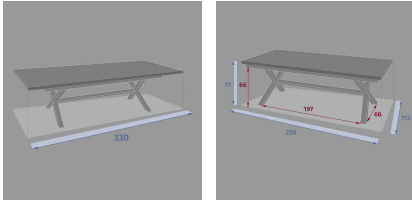

Nom produit : Table de jardin extensible "Axiome" en aluminium lin & argile - 12 places - HESPERIDE  
Code Rav : 27810569

[www.ravate.com](http://www.ravate.com)

## Caractéristiques

|  |  |
|--|--|
| Couleur principale :                     | Blanc  |
| Retrait en magasin :                     | non  |
| Dimensions Produit :                     | L. 250 x l. 113 x h. 77 cm   |
| Détail Dimensions :                      | Dimensions entre les pieds de table  |
| Poids Produit :                          | 68.000 kg  |
| Matière :                                | ALUMINIUM  |
| Traitement époxy anti-rouille :          | Oui  |
| Housse compatible :                      | Housse Hambo table rectangle L (Réf. 186888)   |
| Extensible :                             | Oui  |
| Notice fournie :                         | Oui  |
| Pied ajustable :                         | Oui  |
| Matière du plateau :                     | Aluminium traité époxy   |
| Matière principale :                     | Aluminium traité époxy   |
| Matière de la structure :                | Aluminium traité époxy   |
| Nb pcs par carton :                      | 1  |
| Nb pcs par palette :                     | 5  |
| Nombre de colis :                        | 1  |
| Nombre de places :                       | 12   |
| Personnes recommandées pour le montage : | 2  |
| Temps de montage :                       | 10 min   |
| Usage du produit :                       | Non destiné à un usage professionnel et/ou dans des établissements recevant du public (ERP). |