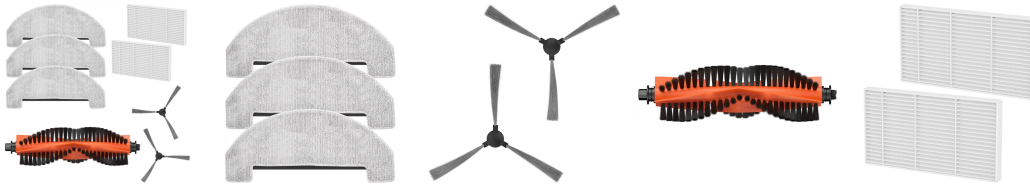

Nom produit : Kit d'accessoires pour aspirateur robot laveur E20, E20 Pro - MOVA -
MOVARAK58
Code Rav : 31021501

www.ravate.com

Description :

Pensé pour l'entretien régulier des robots laveurs, le kit d'accessoires MOVA RAK58 s'adapte aux modèles E20 et E20 Pro. Cet ensemble complet comprend une brosse principale, deux brosses latérales, deux filtres HEPA et trois lingettes en microfibre. Chaque élément contribue au maintien des performances de nettoyage et à la propreté de votre appareil. Les pièces se remplacent facilement, sans manipulation complexe. Fabriqués en matériaux durables, ces composants conviennent à un usage fréquent.

Caractéristiques

Couleur principale :	Multicolore
Retrait en magasin :	non
Marque :	MOVA
Nom du produit :	Kit d'accessoires pour aspirateur robot laveur
Couleur :	Multicolore
Type de produit :	Accessoires pour aspirateur
Modèle :	RAK58
Compatibilité :	MOVA E20, E20 Pro
Usage :	Entretien et remplacement des pièces
Contenu :	Brosse principale x1, brosses latérales x2, filtres à poussière x2, lingettes de nettoyage x3
Matériau :	Plastique et microfibre
Filtres :	HEPA
Installation :	Facile à installer et remplacer
Durabilité :	Matériaux durables, longue durée de vie
Bénéfice principal :	Maintien performance et propreté du robot
Équipement :	Ensemble complet pour entretien régulier