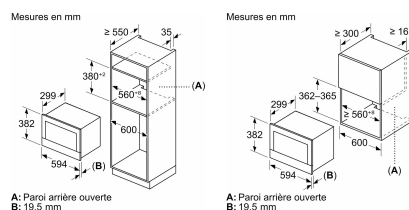

www.ravate.com

Nom produit : Micro-ondes encastrable solo iQ700 Inverter 21L Noir - SIEMENS - BF722L1B1

Code Rav : 31021437

www.ravate.com

Description :

Le micro-ondes encastrable solo iQ700 Inverter 21 L Noir Siemens BF722L1B1 allie performance et praticité. Avec 900 W de puissance et 5 niveaux de cuisson, il garantit une cuisson homogène grâce à la technologie Inverter, qui préserve les nutriments. Ses 7 programmes automatiques CookControl7, son nettoyage assisté à la vapeur Hydrolyse et son écran TFT couleur avec commandes tactiles offrent un usage simple et intuitif. Sans plateau tournant, il facilite l'entretien. Son design élégant en noir et acier inoxydable, associé à une ouverture latérale électronique, s'intègre parfaitement dans toutes les cuisines modernes.

Caractéristiques

Couleur principale :	Noir
Retrait en magasin :	non
Marque :	SIEMENS
Nom du produit :	Micro-ondes encastrable solo iQ700 Inverter
Couleur :	Noir
Type de produit :	Four micro-ondes
Type d'installation :	Encastrable (pour meuble haut ou colonne)
Volume de la cavité :	21 L
Puissance maximale du micro-ondes :	900 W
Niveaux de puissance :	5 (90 W, 180 W, 360 W, 600 W, 900 W)
Technologie :	Inverter (cuisson plus douce et préservation des nutriments)
Type de nettoyage :	Hydrolyse (humidClean Plus - nettoyage assisté à la vapeur)
Nombre de programmes :	7 programmes automatiques (cookControl7)
Type de commandes :	touchControl (touches sensibles)
Type d'affichage :	Écran TFT couleur
Matériau de la cavité :	Acier inoxydable
Diamètre du plateau tournant :	Sans plateau tournant (base céramique)
Ouverture de la porte :	Latérale (charnières à gauche)
Type d'ouverture :	Électronique (bouton tactile)
Fonction :	Quick Start (démarrage rapide 30 sec)
Éclairage intérieur :	LED
Sécurité :	Ventilateur de refroidissement, Interrupteur au contact de la porte
Puissance de raccordement :	1220 W
Longueur du câble électrique :	175 cm
Dimensions du produit (H x L x P) :	38,2 x 59,4 x 31,8 cm
Dimensions de la niche (H x L x P) :	36,2-38,2 x 56,0-56,8 x 30,0 cm
Poids net :	16,4 kg