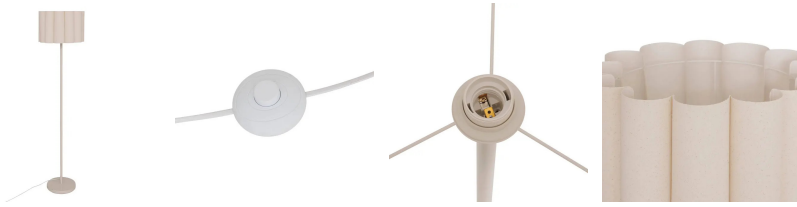

Nom produit : Lampadaire droit secteur Rona beige H150cm - ATMOSPHERA
Code Rav : 37807809

www.ravate.com

Description :

Le **lampadaire droit Rona** séduit par son design épuré et contemporain. Son pied en **béton** associé à une structure en **acier** lui apporte stabilité et caractère, tandis que sa teinte beige s'intègre facilement dans tous les styles d'intérieur. Idéal pour créer une lumière d'ambiance chaleureuse dans un salon, une chambre ou un coin lecture.

Caractéristiques

Couleur principale :	Blanc
Retrait en magasin :	non
Matière :	Béton / Acier
:	
Dimensions :	D. 37 x H. 150 cm
Poids :	4,380 kg