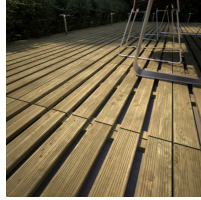

Nom produit : Dalle de terrasse clipsable en bois 50x50cm - CERLAND
Code Rav : 27939676

www.ravate.com

Description :

La dalle de terrasse clipsable en bois Piastrella CERLAND est destinée à l'aménagement durable des terrasses et jardins extérieurs. Fabriquée en pin sylvestre certifié FSC, elle bénéficie d'un traitement autoclave classe 3 garantissant une résistance renforcée face à l'humidité et aux agressions extérieures. Sa structure à 7 lames et sa finition rainurée antidérapante assurent confort et sécurité d'usage au quotidien. De format carré 50 x 50 cm et d'une épaisseur de 30 mm, elle offre une bonne stabilité. Sa pose est adaptée aussi bien sur lambourdes que par vissage, pour une installation fiable et polyvalente.

Caractéristiques

Couleur principale :	Naturel
Retrait en magasin :	non
Marque :	CERLAND
Nom du produit :	Dalle de terrasse clipsable en bois
Couleur :	Bois naturel
Type de produit :	Dalle de jardin
Gamme :	Piastrella
Matière :	Pin sylvestre
Traitement du bois :	Autoclave classe 3
Certification :	FSC
Structure :	7 lames
Finition :	Rainurée antidérapante
Usage :	Extérieur, terrasse, jardin
Type de pose :	À visser ou à poser sur lambourdes
Épaisseur :	30 mm
Largeur :	50 cm
Longueur :	50 cm
Poids (emballage) :	2,9 kg