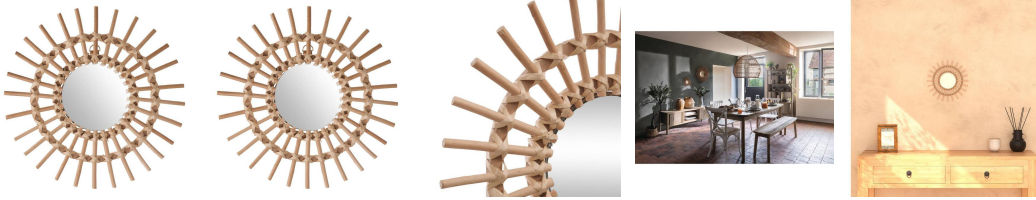

www.ravate.com

Description :

Le miroir soleil en rotin ATMOSPHERA d'un diamètre de 30 cm s'invite avec élégance dans votre intérieur. Sa structure légère associe un cadre en saule et rotin à un panneau arrière en fibres de bois. Le verre central de 11 cm de diamètre reflète subtilement la lumière. Son style Universalis s'intègre aisément à différents univers décoratifs. Facile à installer grâce à un crochet discret, ce miroir mural rond offre une touche bohème et authentique tout en restant fonctionnel.

Caractéristiques

Couleur principale :	Naturel
Type (Miroirs) :	A accrocher
Retrait en magasin :	non
Marque :	ATMOSPHERA
Nom du produit :	Miroir soleil en rotin
Couleur :	Naturel
Type de produit :	Miroir mural
Usage :	Intérieur
Style :	Moderne, Universalis
Forme :	Rond
Matériau du cadre :	Saule et rotin
Matériau principal :	Panneau de contreplaqué
Matière de l'arrière :	Panneau de fibres de bois
Matière du miroir :	Verre
Montage :	Crochet à l'arrière pour suspension murale
Diamètre miroir :	11 cm
Diamètre total :	30 cm
Épaisseur :	2 cm
Poids produit :	0,50 kg
Dimensions emballé (H x L x P) :	6,5 x 29,9 x 37,4 cm
Poids emballé :	0,24 kg